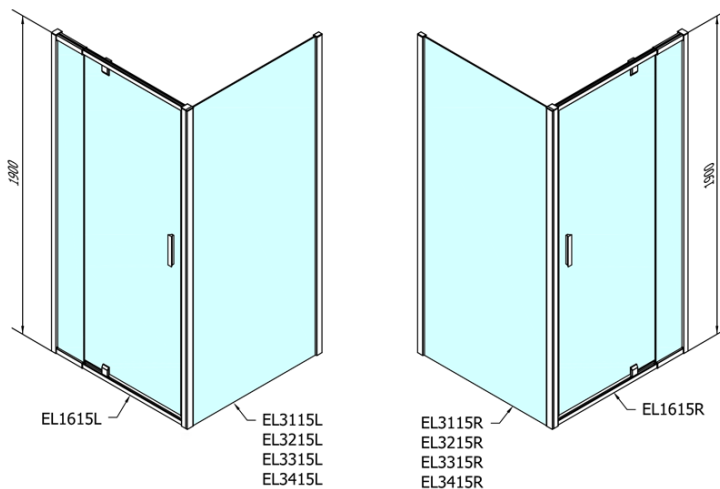

Właściwości

Kolor profilu: Chrom - Aluminium polerowane

Kształt: Drzwi do wnęki

Typ otwierania: Jednoskrzydłowe

Kierunek otwierania: Uniwersalne

Szerokość wejścia: 500 mm

Rodzaj szkła: Szkło czyste

Grubość szkła: 6 mm

Wymiar montażowy od: 760 mm

Wymiar montażowy do: 900 mm

Właściwości: Z profilami

Waga / szt.: 28.0 kg

Opakowanie: 1 szt.

Gwarancja: 2 lata

Karta techniczna

EASY drzwi prysznicowe obrotowe 760-900mm,
szkło czyste

	B
EL1615-EL3115	680-700
EL1615-EL3215	780-800
EL1615-EL3315	880-900
EL1615-EL3415	980-1000