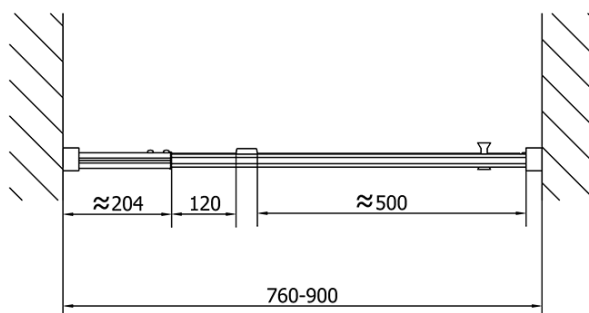

Właściwości

Kolor profilu: Chrom - Aluminium polerowane

Kształt: Drzwi do wnęki

Typ otwierania: Jednoskrzydłowe

Kierunek otwierania: Uniwersalne

Szerokość wejścia: 500 mm

Rodzaj szkła: Szkło czyste

Grubość szkła: 6 mm

Wymiar montażowy od: 760 mm

Wymiar montażowy do: 900 mm

Właściwości: Z profilami

Waga / szt.: 28.0 kg

Opakowanie: 1 szt.

Gwarancja: 2 lata

Karta techniczna

EASY drzwi prysznicowe obrotowe 760-900mm,
szkło czyste