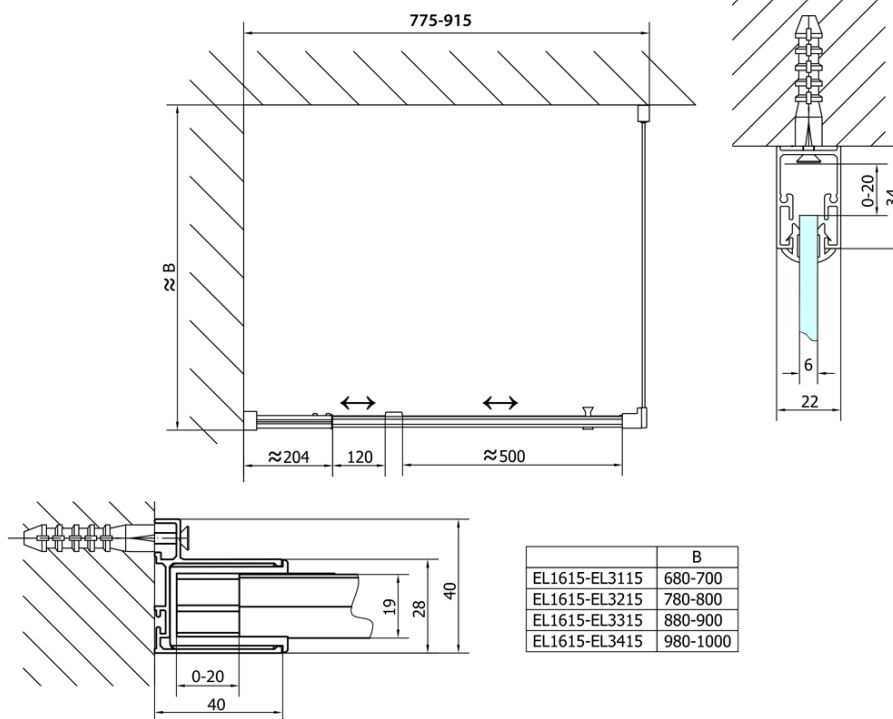

EASY drzwi prysznicowe obrotowe 760-900mm, szkło czyste

Kod: EL1615

Podstawowe informacje

Marka: Polysan

Seria: EASY

Rozmiary

Szerokość: 900 mm

Wysokość: 1900 mm

Właściwości

Kolor profilu: Chrom - Aluminium polerowane

Kształt: Drzwi do wnęki

Typ otwierania: Jednoskrzydłowe

Kierunek otwierania: Uniwersalne

Szerokość wejścia: 500 mm

Rodzaj szkła: Szkło czyste

Grubość szkła: 6 mm

Wymiar montażowy od: 760 mm

Wymiar montażowy do: 900 mm

Właściwości: Z profilami

Waga / szt.: 28.0 kg

Opakowanie: 1 szt.

Gwarancja: 2 lata

Karta techniczna

EASY drzwi prysznicowe obrotowe 760-900mm,
szkło czyste

	B
EL1615-EL3115	680-700
EL1615-EL3215	780-800
EL1615-EL3315	880-900
EL1615-EL3415	980-1000