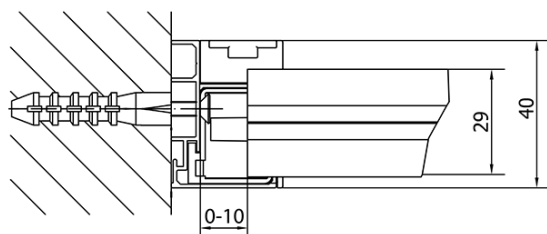

Właściwości

Kolor profilu: Chrom - Aluminium polerowane

Kształt: Drzwi do wnęki

Typ otwierania: Jednoskrzydłowe

Kierunek otwierania: Uniwersalne

Szerokość wejścia: 500 mm

Rodzaj szkła: Szkło czyste

Grubość szkła: 6 mm

Wymiar montażowy od: 760 mm

Wymiar montażowy do: 900 mm

Właściwości: Z profilami

Waga / szt.: 28.0 kg

Opakowanie: 1 szt.

Gwarancja: 2 lata

Karta techniczna

EL1615L

EL1615R

EASY drzwi prysznicowe obrotowe 760-900mm,
szkło czyste

	B
EL1615-EL3115	680-700
EL1615-EL3215	780-800
EL1615-EL3315	880-900
EL1615-EL3415	980-1000