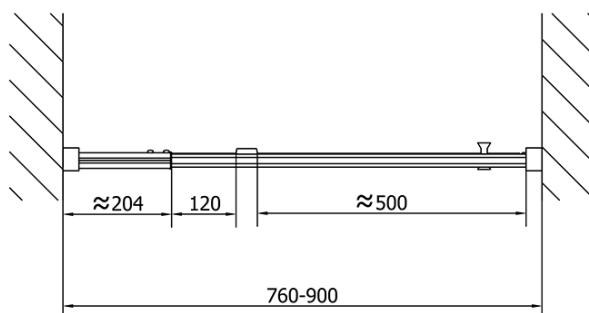

Właściwości

Kolor profilu: Chrom - Aluminium polerowane

Kształt: Drzwi do wnęki

Typ otwierania: Jednoskrzydłowe

Kierunek otwierania: Uniwersalne

Szerokość wejścia: 500 mm

Rodzaj szkła: Szkło czyste

Grubość szkła: 6 mm

Wymiar montażowy od: 760 mm

Wymiar montażowy do: 900 mm

Właściwości: Z profilami

Waga / szt.: 28.0 kg

Opakowanie: 1 szt.

Gwarancja: 2 lata

Karta techniczna

EL1615L

EL1615R

EASY drzwi prysznicowe obrotowe 760-900mm,
szkło czyste

	B
EL1615-EL3115	680-700
EL1615-EL3215	780-800
EL1615-EL3315	880-900
EL1615-EL3415	980-1000