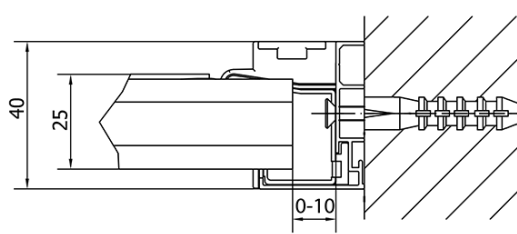

Właściwości

Kolor profilu: Chrom - Aluminium polerowane

Kształt: Drzwi do wnęki

Typ otwierania: Jednoskrzydłowe

Kierunek otwierania: Uniwersalne

Szerokość wejścia: 500 mm

Rodzaj szkła: Szkło czyste

Grubość szkła: 6 mm

Wymiar montażowy od: 760 mm

Wymiar montażowy do: 900 mm

Właściwości: Z profilami

Waga / szt.: 28.0 kg

Opakowanie: 1 szt.

Gwarancja: 2 lata

Karta techniczna

EL1615L

EL1615R

EASY drzwi prysznicowe obrotowe 760-900mm,
szkło czyste

	B
EL1615-EL3115	680-700
EL1615-EL3215	780-800
EL1615-EL3315	880-900
EL1615-EL3415	980-1000