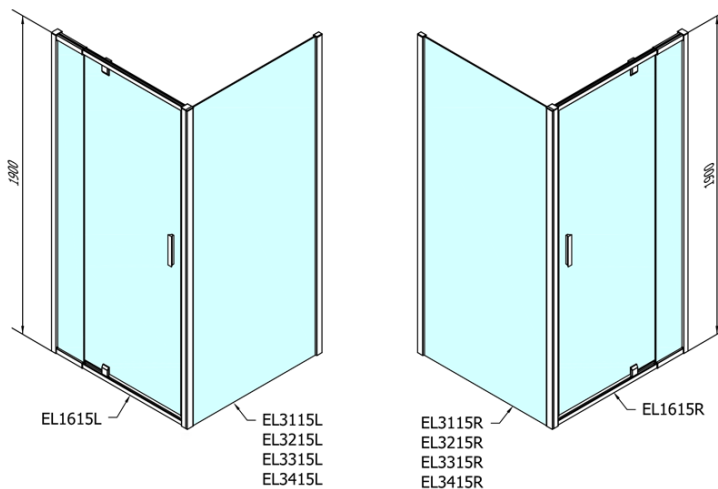

Właściwości

Kolor profilu: Chrom - Aluminium polerowane

Kształt: Drzwi do wnęki

Typ otwierania: Jednoskrzydłowe

Kierunek otwierania: Uniwersalne

Szerokość wejścia: 500 mm

Rodzaj szkła: Szkło czyste

Grubość szkła: 6 mm

Wymiar montażowy od: 760 mm

Wymiar montażowy do: 900 mm

Właściwości: Z profilami

Waga / szt.: 28.0 kg

Opakowanie: 1 szt.

Gwarancja: 2 lata

Karta techniczna

EL1615L

EL1615R

EASY drzwi prysznicowe obrotowe 760-900mm,
szkło czyste

	B
EL1615-EL3115	680-700
EL1615-EL3215	780-800
EL1615-EL3315	880-900
EL1615-EL3415	980-1000