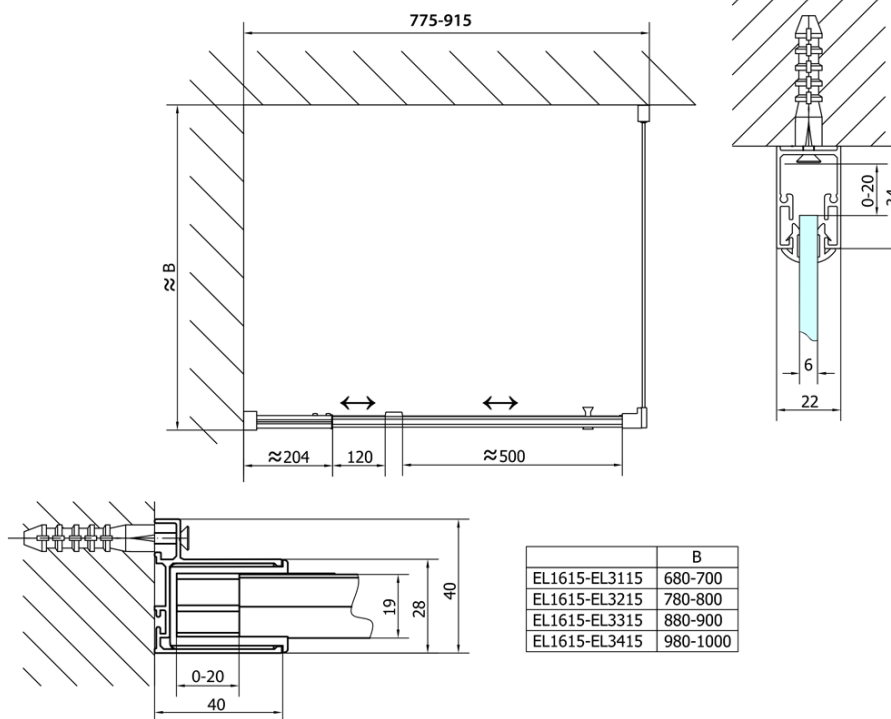

EASY drzwi prysznicowe obrotowe 760-900mm, szkło czyste

Kod: EL1615

Podstawowe informacje

Marka: Polysan

Seria: EASY

Rozmiary

Szerokość: 900 mm

Wysokość: 1900 mm

Właściwości

Kolor profilu: Chrom - Aluminium polerowane

Kształt: Drzwi do wnęki

Typ otwierania: Jednoskrzydłowe

Kierunek otwierania: Uniwersalne

Szerokość wejścia: 500 mm

Rodzaj szkła: Szkło czyste

Grubość szkła: 6 mm

Wymiar montażowy od: 760 mm

Wymiar montażowy do: 900 mm

Właściwości: Z profilami

Waga / szt.: 28.0 kg

Opakowanie: 1 szt.

Gwarancja: 2 lata

Karta techniczna

EL1615L

EL1615R

EASY drzwi prysznicowe obrotowe 760-900mm,
szkło czyste

	B
EL1615-EL3115	680-700
EL1615-EL3215	780-800
EL1615-EL3315	880-900
EL1615-EL3415	980-1000