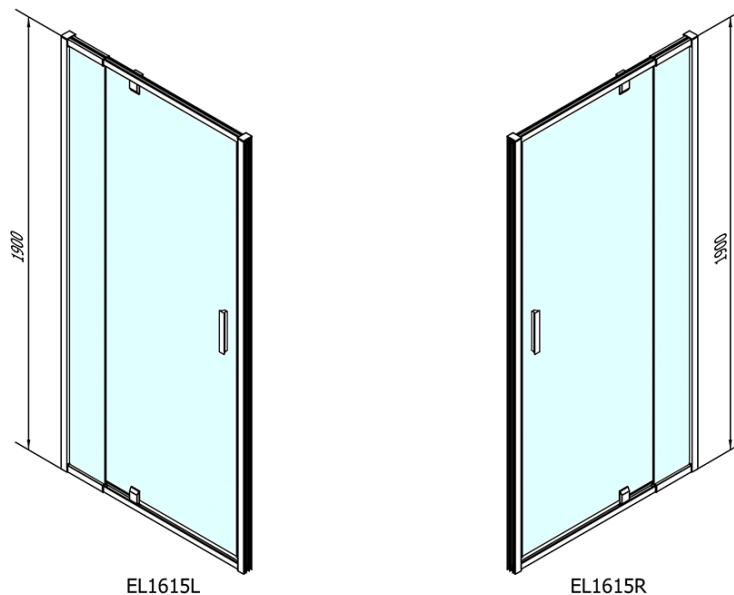

EASY drzwi prysznicowe obrotowe 760-900mm, szkło czyste

Kod: EL1615

Podstawowe informacje

Marka: Polysan

Seria: EASY

Rozmiary

Szerokość: 900 mm

Wysokość: 1900 mm

Właściwości

Kolor profilu: Chrom - Aluminium polerowane

Kształt: Drzwi do wnęki

Typ otwierania: Jednoskrzydłowe

Kierunek otwierania: Uniwersalne

Szerokość wejścia: 500 mm

Rodzaj szkła: Szkło czyste

Grubość szkła: 6 mm

Wymiar montażowy od: 760 mm

Wymiar montażowy do: 900 mm

Właściwości: Z profilami

Waga / szt.: 28.0 kg

Opakowanie: 1 szt.

Gwarancja: 2 lata

Karta techniczna

EL1615L

EL1615R

EASY drzwi prysznicowe obrotowe 760-900mm,
szkło czyste

	B
EL1615-EL3115	680-700
EL1615-EL3215	780-800
EL1615-EL3315	880-900
EL1615-EL3415	980-1000