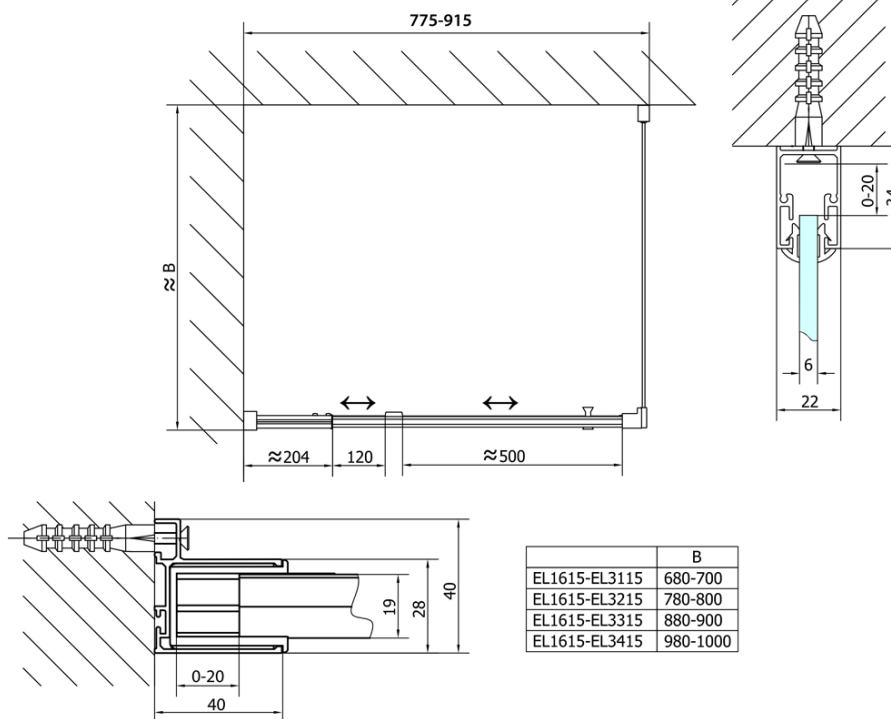

EASY drzwi prysznicowe obrotowe 760-900mm, szkło czyste

Kod: EL1615

Podstawowe informacje

Marka: Polysan

Seria: EASY

Rozmiary

Szerokość: 900 mm

Wysokość: 1900 mm

Właściwości

Kolor profilu: Chrom - Aluminium polerowane

Kształt: Drzwi do wewnątrz

Typ otwierania: Jednoskrzydłowe

Kierunek otwierania: Uniwersalne

Szerokość wejścia: 500 mm

Rodzaj szkła: Szkło czyste

Grubość szkła: 6 mm

Wymiar montażowy od: 760 mm

Wymiar montażowy do: 900 mm

Właściwości: Z profilami

Waga / szt.: 28.0 kg

Opakowanie: 1 szt.

Gwarancja: 2 lata

Karta techniczna

EASY drzwi prysznicowe obrotowe 760-900mm,
szkło czyste

	B
EL1615-EL3115	680-700
EL1615-EL3215	780-800
EL1615-EL3315	880-900
EL1615-EL3415	980-1000