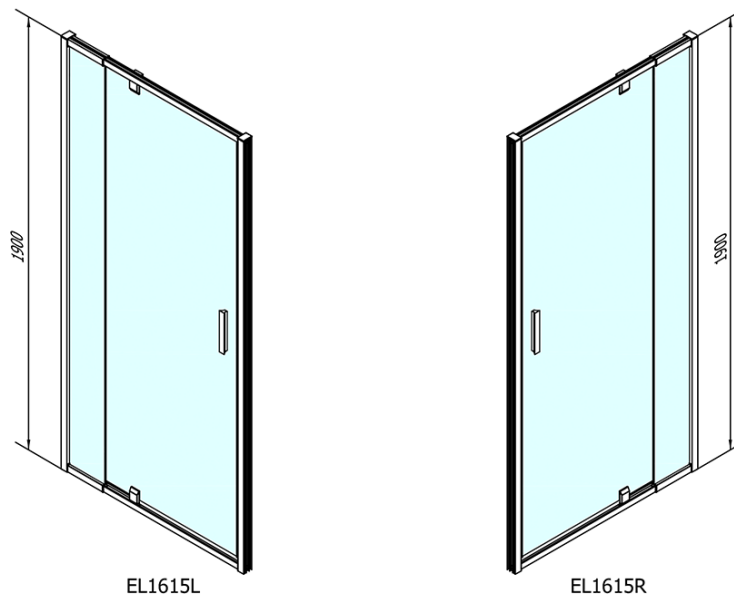

EASY drzwi prysznicowe obrotowe 760-900mm, szkło czyste

Kod: EL1615

Podstawowe informacje

Marka: Polysan

Seria: EASY

Rozmiary

Szerokość: 900 mm

Wysokość: 1900 mm

Właściwości

Kolor profilu: Chrom - Aluminium polerowane

Kształt: Drzwi do wewnątrz

Typ otwierania: Jednoskrzydłowe

Kierunek otwierania: Uniwersalne

Szerokość wejścia: 500 mm

Rodzaj szkła: Szkło czyste

Grubość szkła: 6 mm

Wymiar montażowy od: 760 mm

Wymiar montażowy do: 900 mm

Właściwości: Z profilami

Waga / szt.: 28.0 kg

Opakowanie: 1 szt.

Gwarancja: 2 lata

Karta techniczna

EASY drzwi prysznicowe obrotowe 760-900mm,
szkło czyste