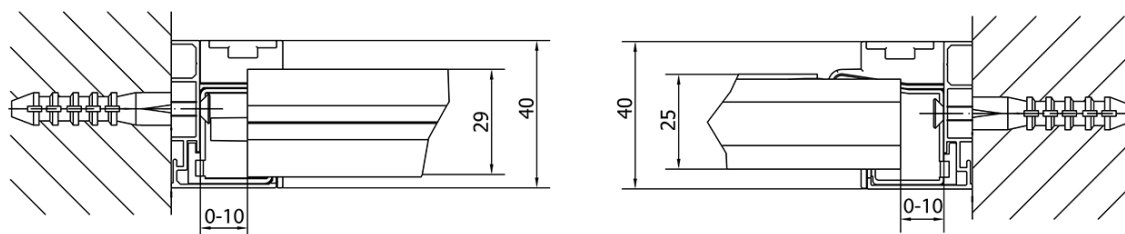

Właściwości

Kolor profilu: Chrom - Aluminium polerowane

Kształt: Drzwi do wewnątrz

Typ otwierania: Jednoskrzydłowe

Kierunek otwierania: Uniwersalne

Szerokość wejścia: 500 mm

Rodzaj szkła: Szkło czyste

Grubość szkła: 6 mm

Wymiar montażowy od: 760 mm

Wymiar montażowy do: 900 mm

Właściwości: Z profilami

Waga / szt.: 28.0 kg

Opakowanie: 1 szt.

Gwarancja: 2 lata

Karta techniczna

EASY drzwi prysznicowe obrotowe 760-900mm,
szkło czyste