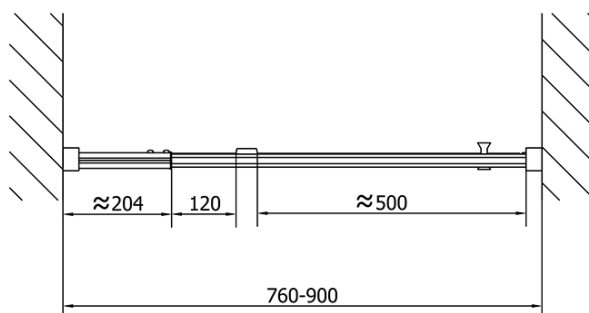

Właściwości

Kolor profilu: Chrom - Aluminium polerowane

Kształt: Drzwi do wewnątrz

Typ otwierania: Jednoskrzydłowe

Kierunek otwierania: Uniwersalne

Szerokość wejścia: 500 mm

Rodzaj szkła: Szkło czyste

Grubość szkła: 6 mm

Wymiar montażowy od: 760 mm

Wymiar montażowy do: 900 mm

Właściwości: Z profilami

Waga / szt.: 28.0 kg

Opakowanie: 1 szt.

Gwarancja: 2 lata

Karta techniczna

EASY drzwi prysznicowe obrotowe 760-900mm,
szkło czyste