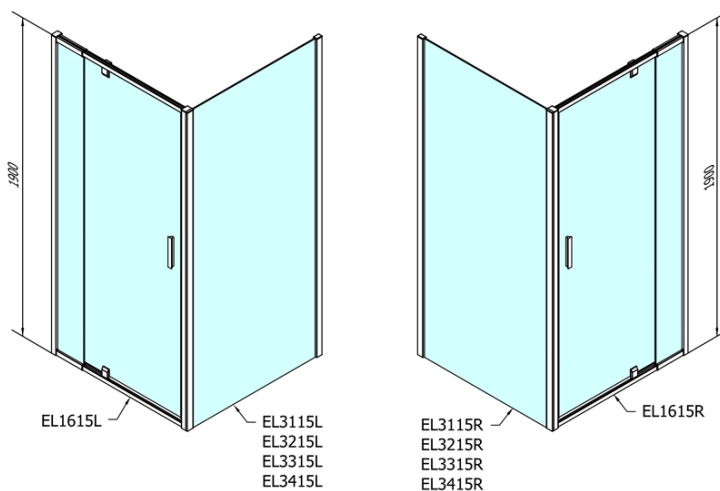

Właściwości

Kolor profilu: Chrom - Aluminium polerowane

Kształt: Drzwi do wewnątrz

Typ otwierania: Jednoskrzydłowe

Kierunek otwierania: Uniwersalne

Szerokość wejścia: 500 mm

Rodzaj szkła: Szkło czyste

Grubość szkła: 6 mm

Wymiar montażowy od: 760 mm

Wymiar montażowy do: 900 mm

Właściwości: Z profilami

Waga / szt.: 28.0 kg

Opakowanie: 1 szt.

Gwarancja: 2 lata

Karta techniczna

EASY drzwi prysznicowe obrotowe 760-900mm,
szkło czyste

	B
EL1615-EL3115	680-700
EL1615-EL3215	780-800
EL1615-EL3315	880-900
EL1615-EL3415	980-1000