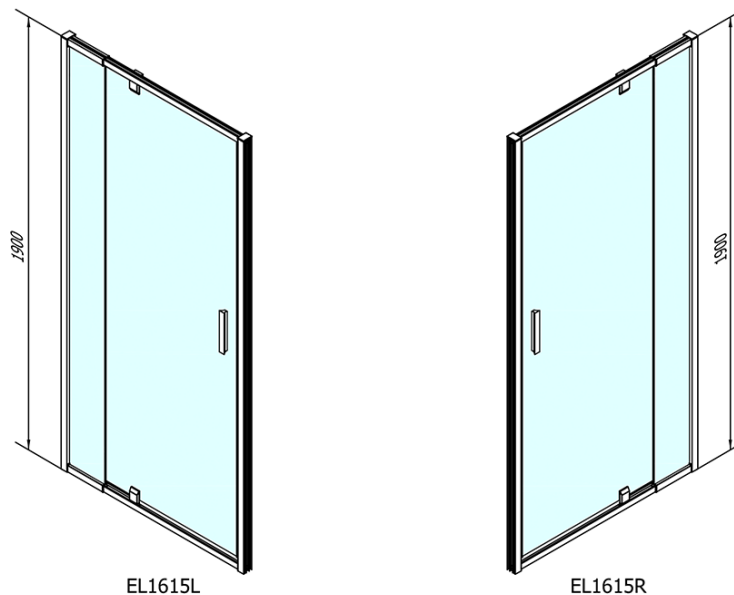

### Rozmiary

Szerokość: 900 mm

Wysokość: 1900 mm

### Właściwości

Kolor profilu: Chrom - Aluminium polerowane

Kształt: Drzwi do wnęki

Typ otwierania: Jednoskrzydłowe

Kierunek otwierania: Uniwersalne

Szerokość wejścia: 500 mm

Rodzaj szkła: Szkło czyste

Grubość szkła: 6 mm

Wymiar montażowy od: 760 mm

Wymiar montażowy do: 900 mm

Właściwości: Z profilami

Waga / szt.: 28.0 kg

Opakowanie: 1 szt.

Gwarancja: 2 lata

Karta techniczna

EASY drzwi prysznicowe obrotowe 760-900mm,  
szkło czyste