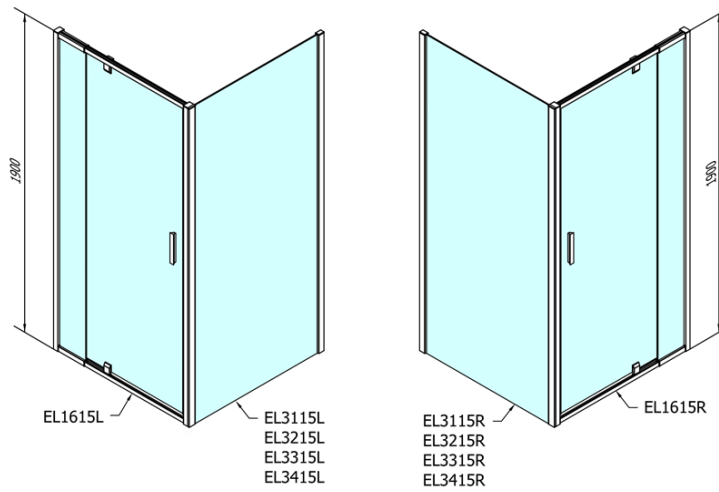

### Rozmiary

Szerokość: 900 mm

Wysokość: 1900 mm

### Właściwości

Kolor profilu: Chrom - Aluminium polerowane

Kształt: Drzwi do wnęki

Typ otwierania: Jednoskrzydłowe

Kierunek otwierania: Uniwersalne

Szerokość wejścia: 500 mm

Rodzaj szkła: Szkło czyste

Grubość szkła: 6 mm

Wymiar montażowy od: 760 mm

Wymiar montażowy do: 900 mm

Właściwości: Z profilami

Waga / szt.: 28.0 kg

Opakowanie: 1 szt.

Gwarancja: 2 lata

Karta techniczna

EASY drzwi prysznicowe obrotowe 760-900mm,  
szkło czyste