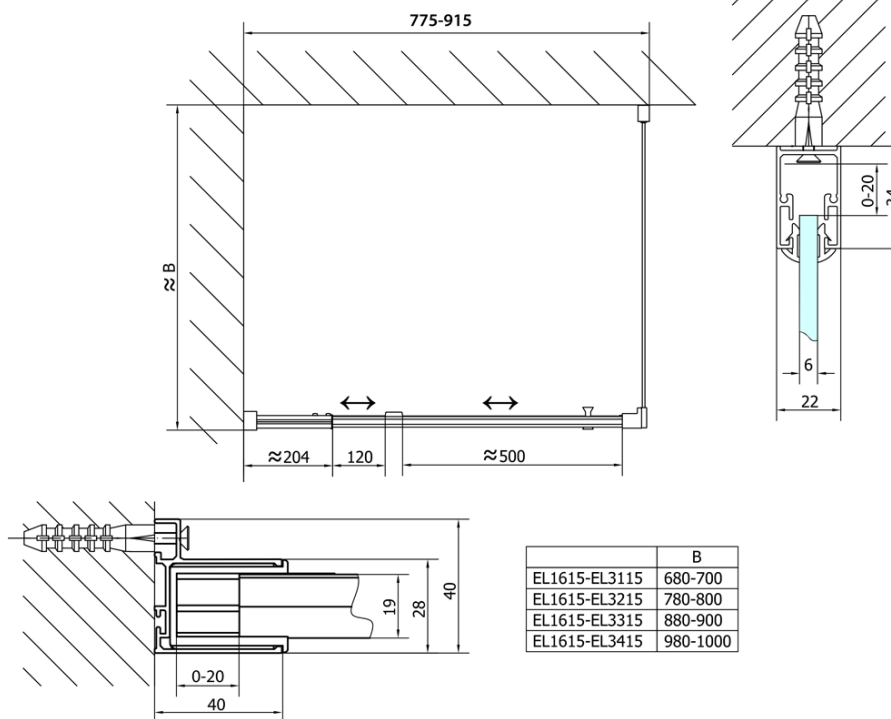

### Rozmiary

Szerokość: 900 mm

Wysokość: 1900 mm

### Właściwości

Kolor profilu: Chrom - Aluminium polerowane

Kształt: Drzwi do wnęki

Typ otwierania: Jednoskrzydłowe

Kierunek otwierania: Uniwersalne

Szerokość wejścia: 500 mm

Rodzaj szkła: Szkło czyste

Grubość szkła: 6 mm

Wymiar montażowy od: 760 mm

Wymiar montażowy do: 900 mm

Właściwości: Z profilami

Waga / szt.: 28.0 kg

Opakowanie: 1 szt.

Gwarancja: 2 lata

Karta techniczna

EASY drzwi prysznicowe obrotowe 760-900mm,  
szkło czyste