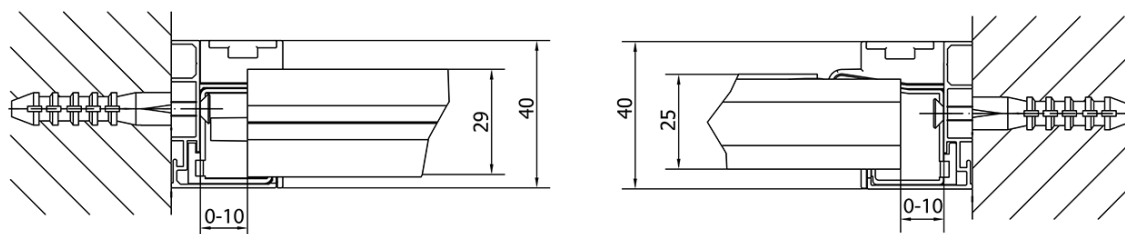

### Rozmiary

Szerokość: 900 mm

Wysokość: 1900 mm

### Właściwości

Kolor profilu: Chrom - Aluminium polerowane

Kształt: Drzwi do wnęki

Typ otwierania: Jednoskrzydłowe

Kierunek otwierania: Uniwersalne

Szerokość wejścia: 500 mm

Rodzaj szkła: Szkło czyste

Grubość szkła: 6 mm

Wymiar montażowy od: 760 mm

Wymiar montażowy do: 900 mm

Właściwości: Z profilami

Waga / szt.: 28.0 kg

Opakowanie: 1 szt.

Gwarancja: 2 lata

Karta techniczna

EASY drzwi prysznicowe obrotowe 760-900mm,  
szkło czyste