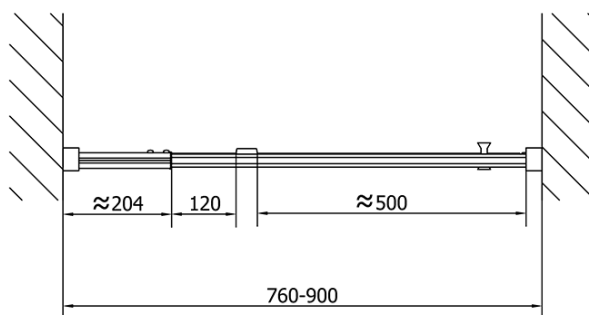

### Rozmiary

Szerokość: 900 mm

Wysokość: 1900 mm

### Właściwości

Kolor profilu: Chrom - Aluminium polerowane

Kształt: Drzwi do wnęki

Typ otwierania: Jednoskrzydłowe

Kierunek otwierania: Uniwersalne

Szerokość wejścia: 500 mm

Rodzaj szkła: Szkło czyste

Grubość szkła: 6 mm

Wymiar montażowy od: 760 mm

Wymiar montażowy do: 900 mm

Właściwości: Z profilami

Waga / szt.: 28.0 kg

Opakowanie: 1 szt.

Gwarancja: 2 lata

Karta techniczna

EASY drzwi prysznicowe obrotowe 760-900mm,  
szkło czyste