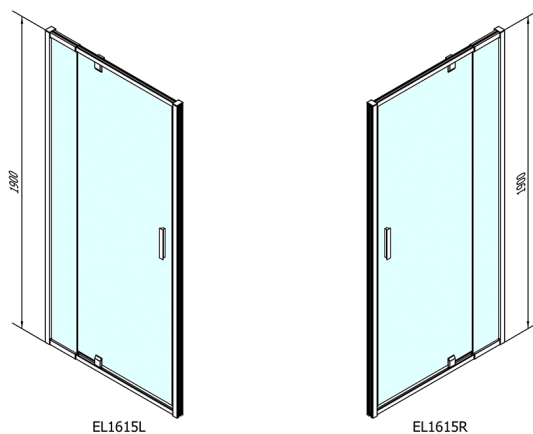

EASY drzwi prysznicowe obrotowe 760-900mm, szkło czyste

Kod:	EL1615
Rozmiary	
Szerokość:	900 mm
Wysokość:	1900 mm
Właściwości	
Gwarancja:	2 lata

Karta techniczna

	B
EL1615-EL3115	680-700
EL1615-EL3215	780-800
EL1615-EL3315	880-900
EL1615-EL3415	980-1000