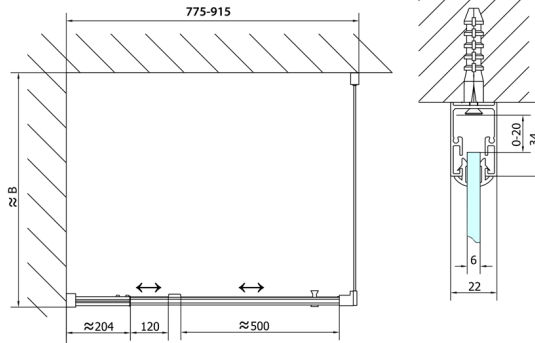

EASY drzwi prysznicowe obrotowe 760-900mm, szkło czyste

Kod:	EL1615
Rozmiary	
Szerokość:	900 mm
Wysokość:	1900 mm
Właściwości	
Gwarancja:	2 lata

Karta techniczna

	B
EL1615-EL3115	680-700
EL1615-EL3215	780-800
EL1615-EL3315	880-900
EL1615-EL3415	980-1000