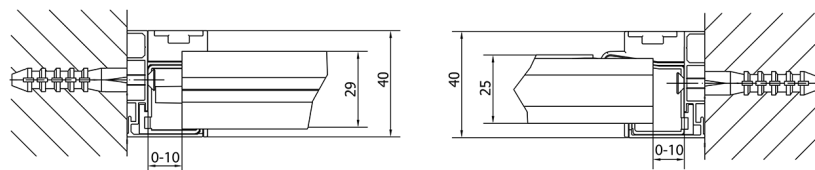

EASY drzwi prysznicowe obrotowe 760-900mm, szkło czyste

Kod:	EL1615
Rozmiary	
Szerokość:	900 mm
Wysokość:	1900 mm
Właściwości	
Gwarancja:	2 lata

Karta techniczna

	B
EL1615-EL3115	680-700
EL1615-EL3215	780-800
EL1615-EL3315	880-900
EL1615-EL3415	980-1000