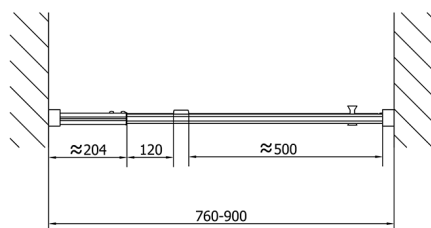

EASY drzwi prysznicowe obrotowe 760-900mm, szkło czyste

Kod:	EL1615
Rozmiary	
Szerokość:	900 mm
Wysokość:	1900 mm
Właściwości	
Gwarancja:	2 lata

Karta techniczna

	B
EL1615-EL3115	680-700
EL1615-EL3215	780-800
EL1615-EL3315	880-900
EL1615-EL3415	980-1000