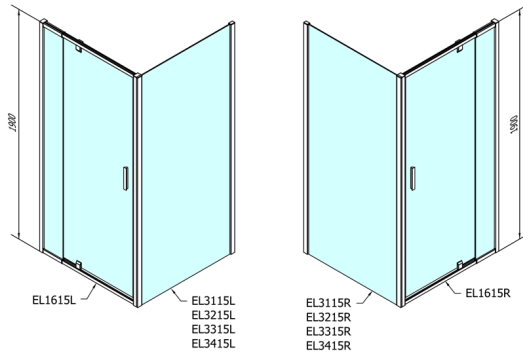

EASY drzwi prysznicowe obrotowe 760-900mm, szkło czyste

Kod:	EL1615
Rozmiary	
Szerokość:	900 mm
Wysokość:	1900 mm
Właściwości	
Gwarancja:	2 lata

Karta techniczna

	B
EL1615-EL3115	680-700
EL1615-EL3215	780-800
EL1615-EL3315	880-900
EL1615-EL3415	980-1000