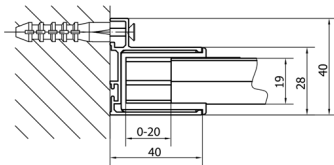

EASY drzwi prysznicowe obrotowe 760-900mm, szkło czyste

Kod:	EL1615
Rozmiary	
Szerokość:	900 mm
Wysokość:	1900 mm
Właściwości	
Gwarancja:	2 lata

Karta techniczna

	B
EL1615-EL3115	680-700
EL1615-EL3215	780-800
EL1615-EL3315	880-900
EL1615-EL3415	980-1000