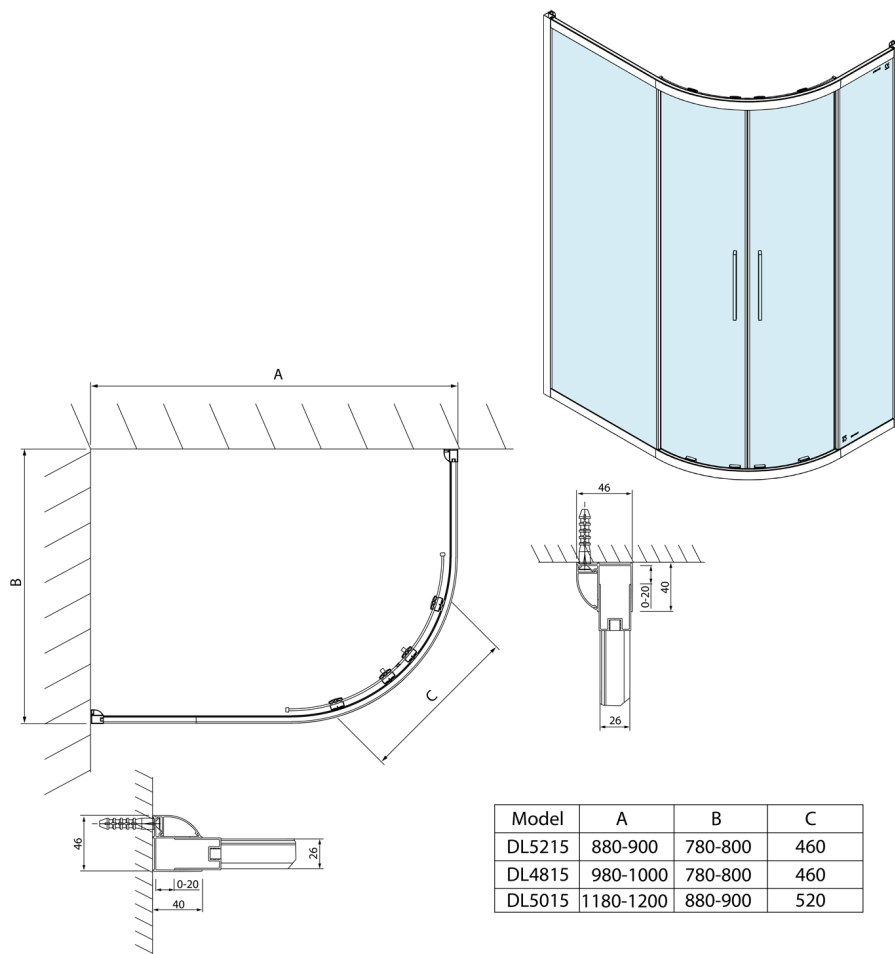

LUCIS LINE kabina prysznicowa 900x800mm, lewa/prawa

Kod: DL5215

Rozmiary

Szerokość: 900 mm
Wysokość: 2000 mm
Głębokość: 800 mm

Właściwości

Gwarancja: 2 lata

Karta techniczna

Model	A	B	C
DL5215	880-900	780-800	460
DL4815	980-1000	780-800	460
DL5015	1180-1200	880-900	520