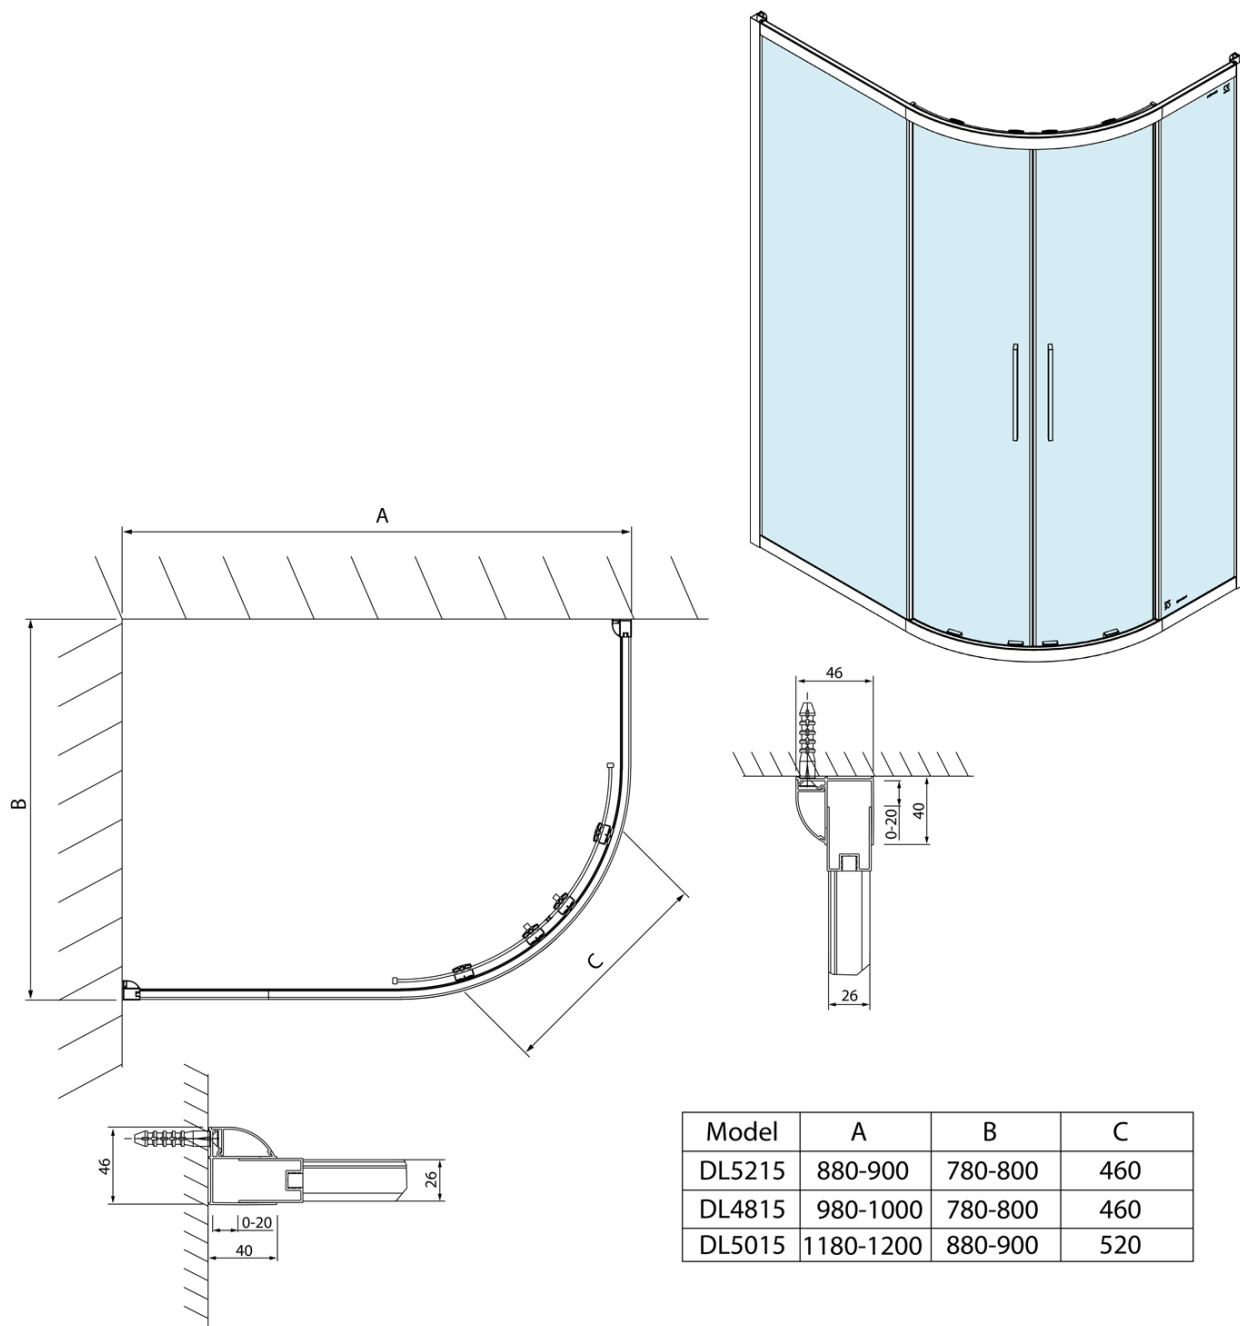

LUCIS LINE kabina prysznicowa 1200x900mm, lewa/prawa

Kod: DL5015

Podstawowe informacje

Marka: Polysan
Seria: LUCIS LINE

Rozmiary

Szerokość: 1200 mm
Wysokość: 2000 mm
Głębokość: 900 mm

Właściwości

Kolor profilu: Chrom - Aluminium polerowane
Kształt: Półokrągła z przedłużoną ścianką
Typ otwierania: Przesuwne
Szerokość wejścia: 520 mm
Rodzaj szkła: Szkło czyste
Wykończenie szkła: Antidrop
Grubość szkła: 6 mm
Promień: R550
Właściwości: Z profilami
Waga / szt.: 58.02 kg
Opakowanie: 1 szt.
Gwarancja: 2 lata

Karta techniczna

Model	A	B	C
DL5215	880-900	780-800	460
DL4815	980-1000	780-800	460
DL5015	1180-1200	880-900	520