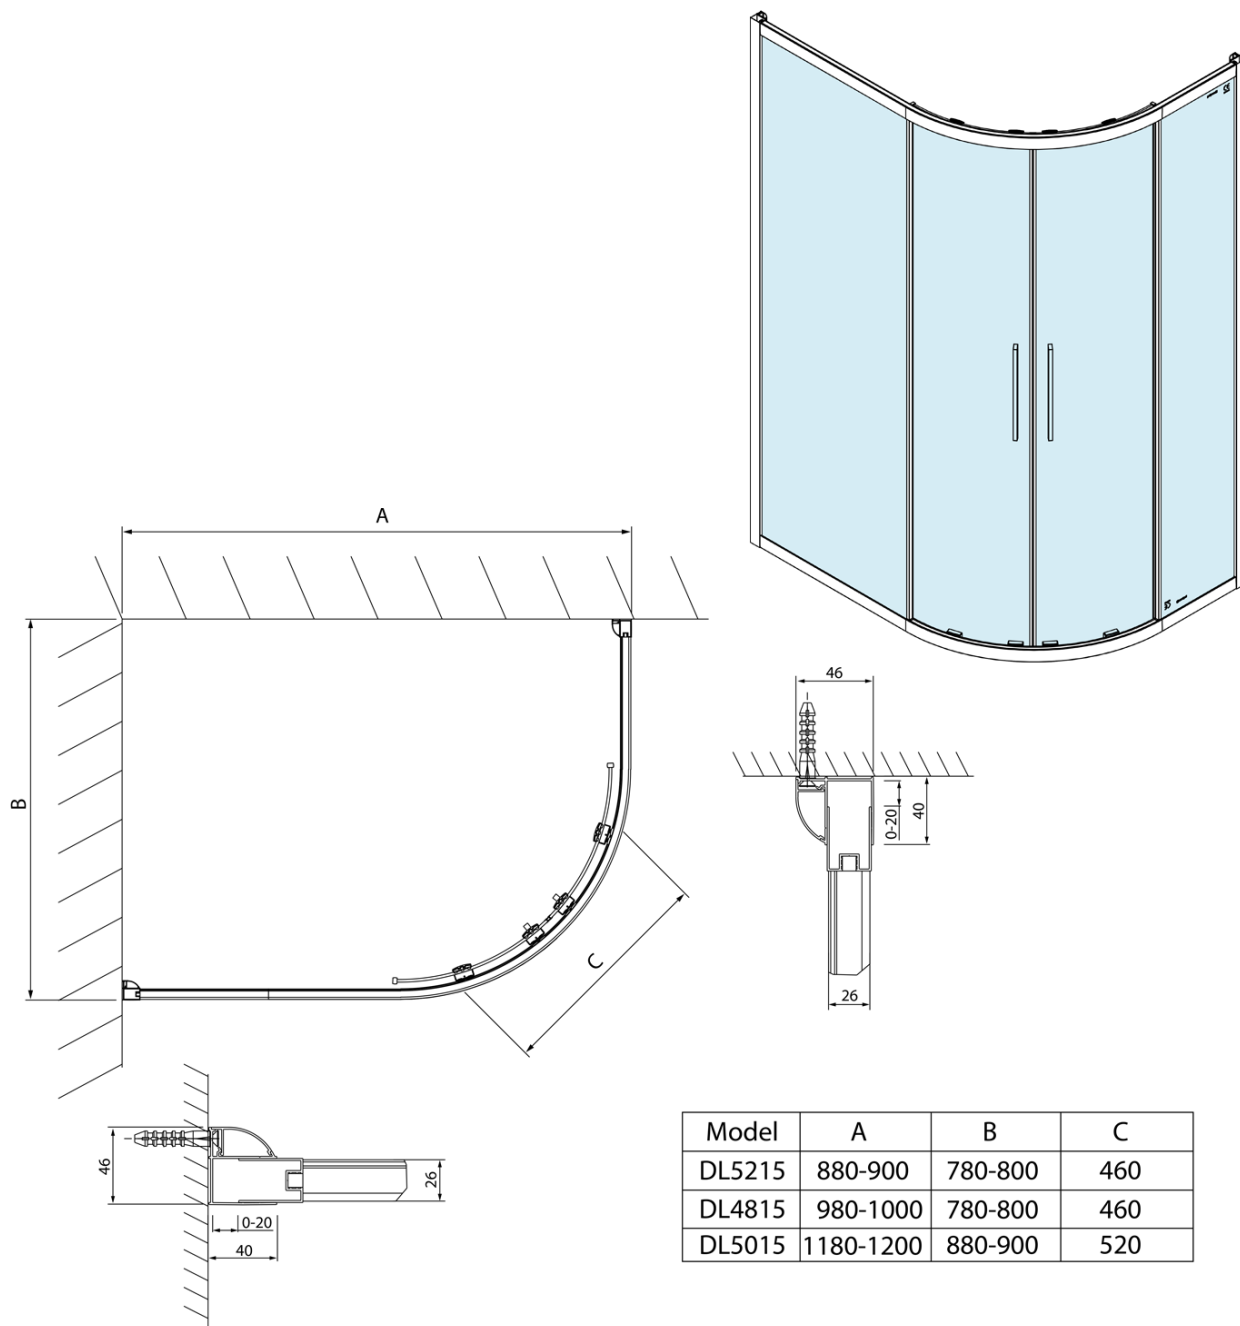

LUCIS LINE kabina prysznicowa 1200x900mm, lewa/prawa

Kod: DL5015

Podstawowe informacje

Marka: Polysan
Seria: LUCIS LINE

Rozmiary

Szerokość: 1200 mm
Wysokość: 2000 mm
Głębokość: 900 mm

Właściwości

Kolor profilu: Chrom - Aluminium polerowane
Kształt: Półokrągła z przedłużoną ścianką
Typ otwierania: Przesuwne
Szerokość wejścia: 520 mm
Rodzaj szkła: Szkło czyste
Wykończenie szkła: Antidrop
Grubość szkła: 6 mm
Promień: R550
Właściwości: Z profilami
Waga / szt.: 58.02 kg
Opakowanie: 1 szt.
Gwarancja: 2 lata

Karta techniczna

| Model | A | B | C |
|--------|-----------|---------|-----|
| DL5215 | 880-900 | 780-800 | 460 |
| DL4815 | 980-1000 | 780-800 | 460 |
| DL5015 | 1180-1200 | 880-900 | 520 |