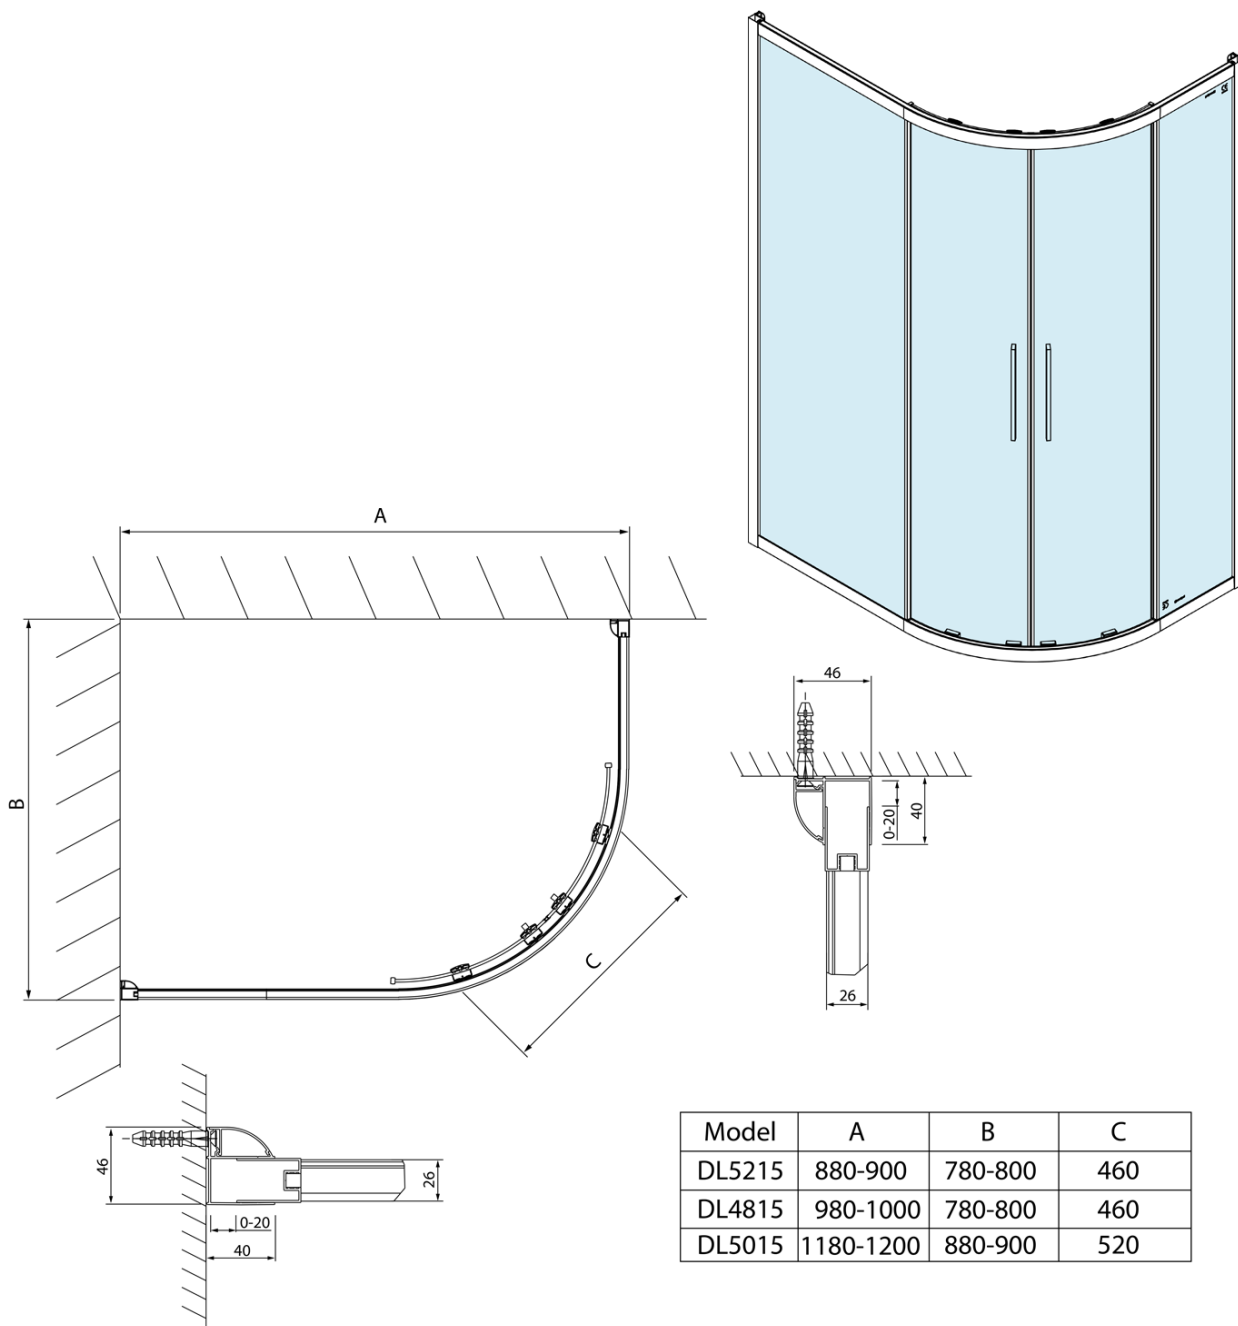

LUCIS LINE kabina prysznicowa 1000x800mm, lewa/prawa

Kod: DL4815

Podstawowe informacje

Marka: Polysan
Seria: LUCIS LINE

Rozmiary

Szerokość: 1000 mm
Wysokość: 2000 mm
Głębokość: 800 mm

Właściwości

Kolor profilu: Chrom - Aluminium polerowane
Kształt: Półokrągła z przedłużoną ścianką
Typ otwierania: Przesuwne
Szerokość wejścia: 460 mm
Rodzaj szkła: Szkło czyste
Wykończenie szkła: Antidrop
Grubość szkła: 6 mm
Promień: R550
Właściwości: Z profilami
Waga / szt.: 54.0 kg
Opakowanie: 1 szt.
Gwarancja: 2 lata

Karta techniczna

Model	A	B	C
DL5215	880-900	780-800	460
DL4815	980-1000	780-800	460
DL5015	1180-1200	880-900	520