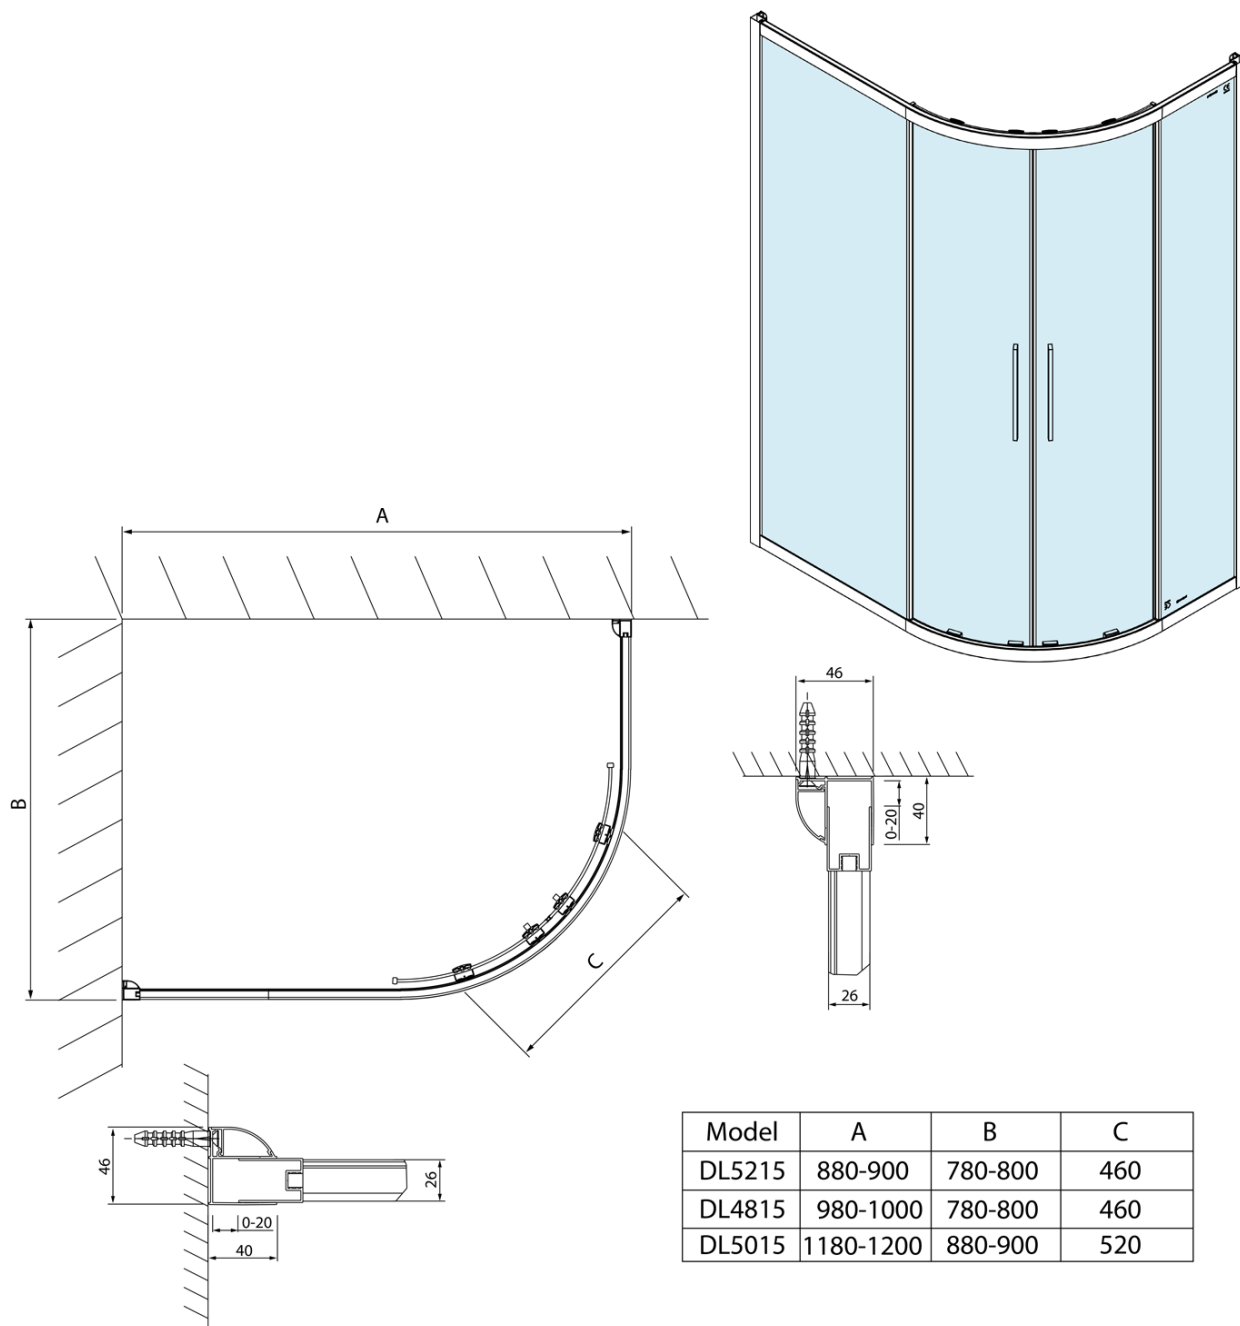

LUCIS LINE kabina prysznicowa 1000x800mm, lewa/prawa

Kod: DL4815

Podstawowe informacje

Marka: Polysan
Seria: LUCIS LINE

Rozmiary

Szerokość: 1000 mm
Wysokość: 2000 mm
Głębokość: 800 mm

Właściwości

Kolor profilu: Chrom - Aluminium polerowane
Kształt: Półokrągła z przedłużoną ścianką
Typ otwierania: Przesuwne
Szerokość wejścia: 460 mm
Rodzaj szkła: Szkło czyste
Wykończenie szkła: Antidrop
Grubość szkła: 6 mm
Promień: R550
Właściwości: Z profilami
Waga / szt.: 54.0 kg
Opakowanie: 1 szt.
Gwarancja: 2 lata

Karta techniczna

Model	A	B	C
DL5215	880-900	780-800	460
DL4815	980-1000	780-800	460
DL5015	1180-1200	880-900	520