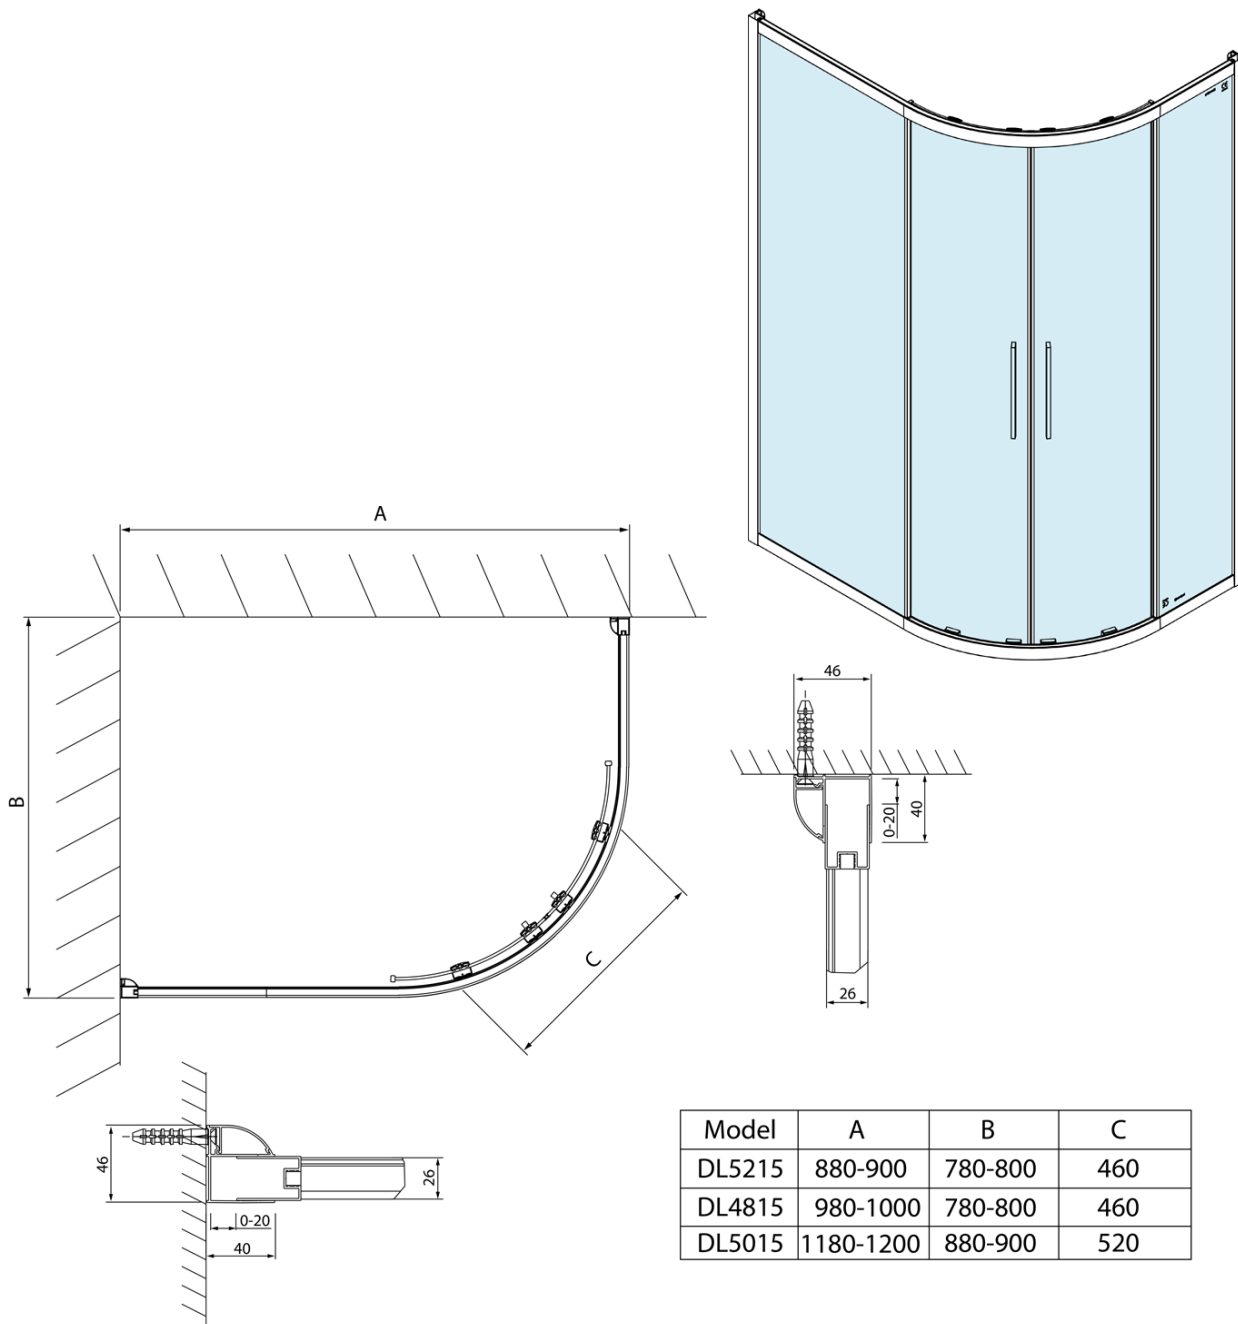

LUCIS LINE kabina prysznicowa 1000x800mm, lewa/prawa

Kod: DL4815

Podstawowe informacje

Marka: Polysan
Seria: LUCIS LINE

Rozmiary

Szerokość: 1000 mm
Wysokość: 2000 mm
Głębokość: 800 mm

Właściwości

Kolor profilu: Chrom - Aluminium polerowane
Kształt: Półokrągła z przedłużoną ścianką
Typ otwierania: Przesuwne
Szerokość wejścia: 460 mm
Rodzaj szkła: Szkło czyste
Wykończenie szkła: Antidrop
Grubość szkła: 6 mm
Promień: R550
Właściwości: Z profilami
Waga / szt.: 54.0 kg
Opakowanie: 1 szt.
Gwarancja: 2 lata

Karta techniczna

Model	A	B	C
DL5215	880-900	780-800	460
DL4815	980-1000	780-800	460
DL5015	1180-1200	880-900	520