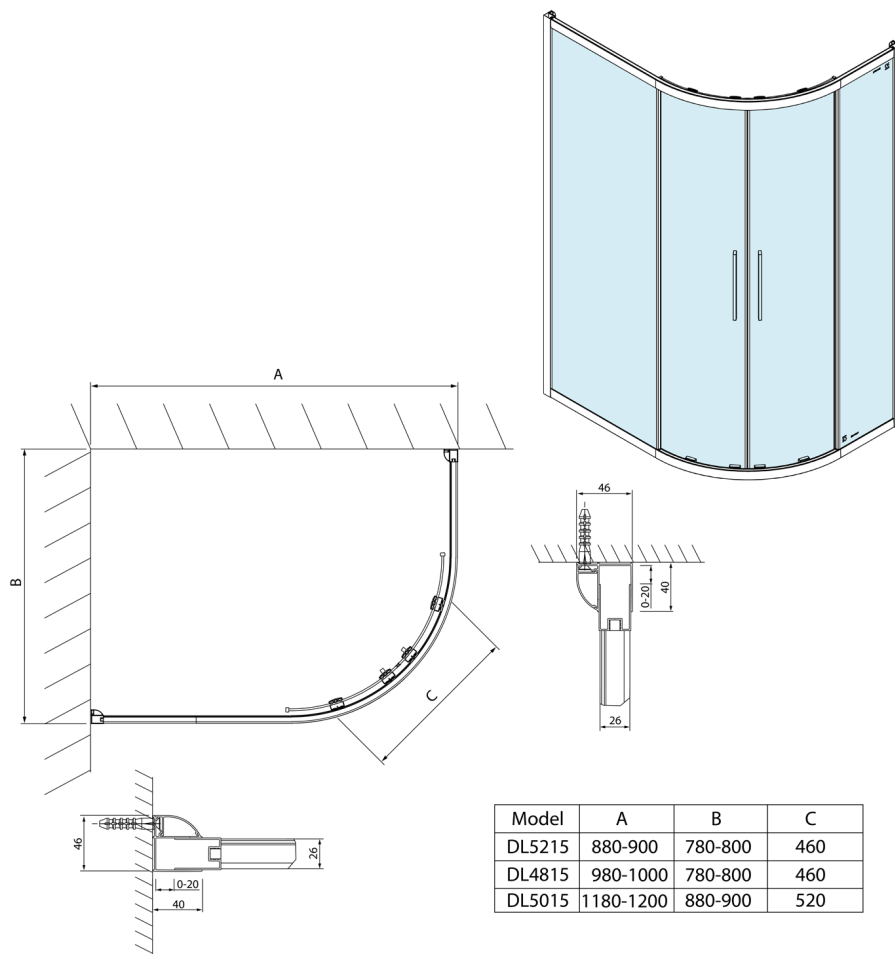

LUCIS LINE kabina prysznicowa 1000x800mm, lewa/prawa

Kod: DL4815

Rozmiary

Szerokość: 1000 mm
Wysokość: 2000 mm
Głębokość: 800 mm

Właściwości

Gwarancja: 2 lata

Karta techniczna

Model	A	B	C
DL5215	880-900	780-800	460
DL4815	980-1000	780-800	460
DL5015	1180-1200	880-900	520