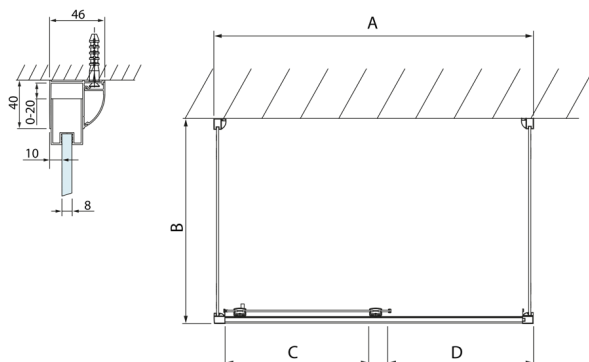

LUCIS LINE kabina prysznicowa trójścienna 1400x1000x1000mm wariant L/P

Kod: DL1415DL3515DL3515

Rozmiary

Szerokość: 1400 mm
 Wysokość: 2000 mm
 Głębokość: 1000 mm

Właściwości

Gwarancja: 2 lata

Karta techniczna

Model	A	C	D
DL1015	970-1010	375	~437
DL1115	1070-1110	425	~487
DL1215	1170-1210	475	~537
DL1315	1270-1310	525	~587
DL1415	1370-1410	575	~637

Model	B
DL3215	670-690
DL3315	770-790
DL3415	870-890
DL3515	970-990