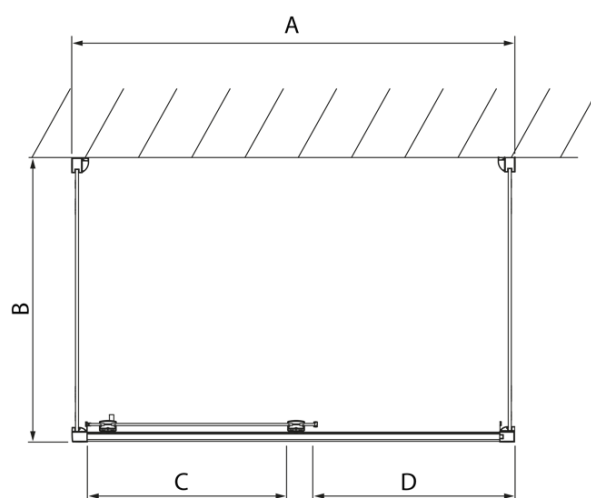

LUCIS LINE kabina prysznicowa trójścienna 1400x900x900mm wariant L/P

Kod: DL1415DL3415DL3415

Podstawowe informacje

Marka: Polysan
Seria: LUCIS LINE

Rozmiary

Szerokość: 1400 mm
Wysokość: 2000 mm
Głębokość: 900 mm

Właściwości

Kolor profilu: Chrom - Aluminium polerowane
Kształt: Trójścienne
Typ otwierania: Przesuwne
Kierunek otwierania: Uniwersalne
Szerokość wejścia: 575 mm
Rodzaj szkła: Szkło czyste
Wykończenie szkła: Antidrop
Grubość szkła: 8 mm
Waga / szt.: 125.01 kg
Opakowanie: 3 szt.
Gwarancja: 2 lata

LUCIS LINE kabina prysznicowa trójścienna
1400x900x900mm wariant L/P

Karta techniczna

Model	A	C	D
DL1015	970-1010	375	~437
DL1115	1070-1110	425	~487
DL1215	1170-1210	475	~537
DL1315	1270-1310	525	~587
DL1415	1370-1410	575	~637