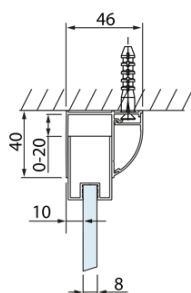

LUCIS LINE kabina prysznicowa trójścienna 1400x900x900mm wariant L/P

Kod: DL1415DL3415DL3415

Podstawowe informacje

Marka: Polysan
Seria: LUCIS LINE

Rozmiary

Szerokość: 1400 mm
Wysokość: 2000 mm
Głębokość: 900 mm

Właściwości

Kolor profilu: Chrom - Aluminium polerowane
Kształt: Trójścienne
Typ otwierania: Przesuwne
Kierunek otwierania: Uniwersalne
Szerokość wejścia: 575 mm
Rodzaj szkła: Szkło czyste
Wykończenie szkła: Antidrop
Grubość szkła: 8 mm
Waga / szt.: 125.01 kg
Opakowanie: 3 szt.
Gwarancja: 2 lata

LUCIS LINE kabina prysznicowa trójścienna
1400x900x900mm wariant L/P

Karta techniczna

Model	A	C	D
DL1015	970-1010	375	~437
DL1115	1070-1110	425	~487
DL1215	1170-1210	475	~537
DL1315	1270-1310	525	~587
DL1415	1370-1410	575	~637

Model	B
DL3215	670-690
DL3315	770-790
DL3415	870-890
DL3515	970-990