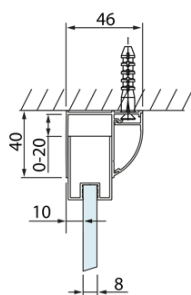

LUCIS LINE kabina prysznicowa trójścienna 1400x900x900mm wariant L/P

Kod: DL1415DL3415DL3415

Podstawowe informacje

Marka: Polysan
Seria: LUCIS LINE

Rozmiary

Szerokość: 1400 mm
Wysokość: 2000 mm
Głębokość: 900 mm

Właściwości

Kolor profilu: Chrom - Aluminium polerowane
Kształt: Trójścienne
Typ otwierania: Przesuwne
Kierunek otwierania: Uniwersalne
Szerokość wejścia: 575 mm
Rodzaj szkła: Szkło czyste
Wykończenie szkła: Antidrop
Grubość szkła: 8 mm
Waga / szt.: 125.01 kg
Opakowanie: 3 szt.
Gwarancja: 2 lata

LUCIS LINE kabina prysznicowa trójścienna
1400x900x900mm wariant L/P

Karta techniczna

Model	A	C	D
DL1015	970-1010	375	~437
DL1115	1070-1110	425	~487
DL1215	1170-1210	475	~537
DL1315	1270-1310	525	~587
DL1415	1370-1410	575	~637

Model	B
DL3215	670-690
DL3315	770-790
DL3415	870-890
DL3515	970-990