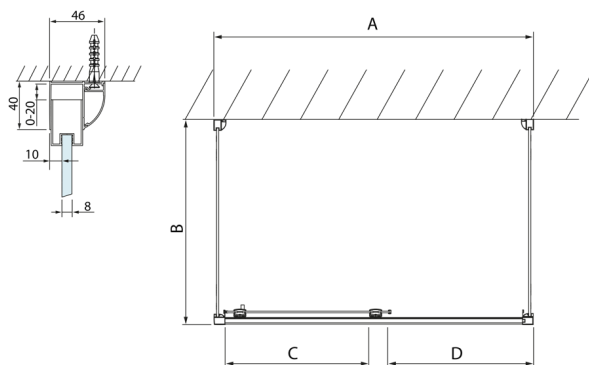

LUCIS LINE kabina prysznicowa trójścienna 1400x900x900mm wariant L/P

Kod: DL1415DL3415DL3415

Rozmiary

Szerokość: 1400 mm
Wysokość: 2000 mm
Głębokość: 900 mm

Właściwości

Gwarancja: 2 lata

Karta techniczna

Model	A	C	D
DL1015	970-1010	375	~437
DL1115	1070-1110	425	~487
DL1215	1170-1210	475	~537
DL1315	1270-1310	525	~587
DL1415	1370-1410	575	~637

Model	B
DL3215	670-690
DL3315	770-790
DL3415	870-890
DL3515	970-990