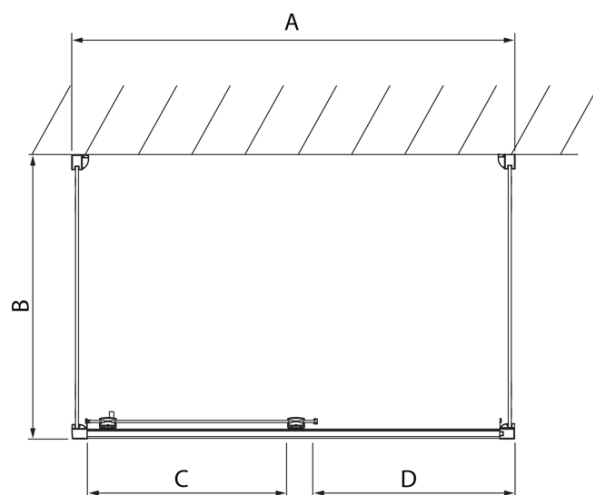

LUCIS LINE kabina prysznicowa trójścienna 1400x800x800mm wariant L/P

Kod: DL1415DL3315DL3315

Podstawowe informacje

Marka: Polysan
Seria: LUCIS LINE

Rozmiary

Szerokość: 1400 mm
Wysokość: 2000 mm
Głębokość: 800 mm

Właściwości

Kolor profilu: Chrom - Aluminium polerowane
Kształt: Trójścienne
Typ otwierania: Przesuwne
Kierunek otwierania: Uniwersalne
Szerokość wejścia: 575 mm
Rodzaj szkła: Szkło czyste
Wykończenie szkła: Antidrop
Grubość szkła: 8 mm
Waga / szt.: 109.03 kg
Opakowanie: 3 szt.
Gwarancja: 2 lata

LUCIS LINE kabina prysznicowa trójścienna
1400x800x800mm wariant L/P

Karta techniczna

Model	A	C	D
DL1015	970-1010	375	~437
DL1115	1070-1110	425	~487
DL1215	1170-1210	475	~537
DL1315	1270-1310	525	~587
DL1415	1370-1410	575	~637