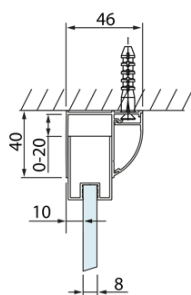

LUCIS LINE kabina prysznicowa trójścienna 1400x800x800mm wariant L/P

Kod: DL1415DL3315DL3315

Podstawowe informacje

Marka: Polysan
Seria: LUCIS LINE

Rozmiary

Szerokość: 1400 mm
Wysokość: 2000 mm
Głębokość: 800 mm

Właściwości

Kolor profilu: Chrom - Aluminium polerowane
Kształt: Trójścienne
Typ otwierania: Przesuwne
Kierunek otwierania: Uniwersalne
Szerokość wejścia: 575 mm
Rodzaj szkła: Szkło czyste
Wykończenie szkła: Antidrop
Grubość szkła: 8 mm
Waga / szt.: 109.03 kg
Opakowanie: 3 szt.
Gwarancja: 2 lata

LUCIS LINE kabina prysznicowa trójścienna
1400x800x800mm wariant L/P

Karta techniczna

Model	A	C	D
DL1015	970-1010	375	~437
DL1115	1070-1110	425	~487
DL1215	1170-1210	475	~537
DL1315	1270-1310	525	~587
DL1415	1370-1410	575	~637

Model	B
DL3215	670-690
DL3315	770-790
DL3415	870-890
DL3515	970-990