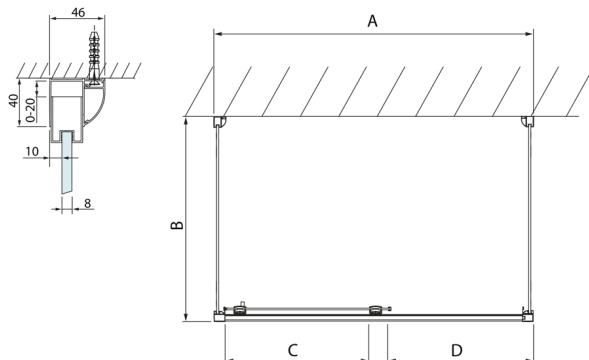

LUCIS LINE kabina prysznicowa trójścienna 1400x800x800mm wariant L/P

Kod: DL1415DL3315DL3315

Rozmiary

Szerokość: 1400 mm
 Wysokość: 2000 mm
 Głębokość: 800 mm

Właściwości

Gwarancja: 2 lata

Karta techniczna

Model	A	C	D
DL1015	970-1010	375	~437
DL1115	1070-1110	425	~487
DL1215	1170-1210	475	~537
DL1315	1270-1310	525	~587
DL1415	1370-1410	575	~637

Model	B
DL3215	670-690
DL3315	770-790
DL3415	870-890
DL3515	970-990