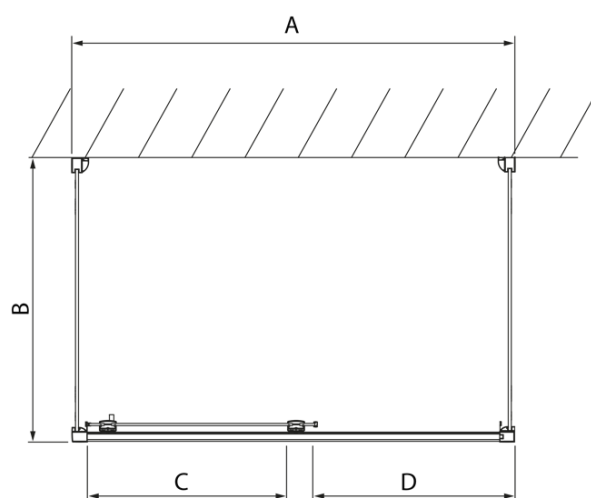

LUCIS LINE kabina prysznicowa trójścienna 1400x700x700mm wariant L/P

Kod: DL1415DL3215DL3215

Podstawowe informacje

Marka: Polysan
Seria: LUCIS LINE

Rozmiary

Szerokość: 1400 mm
Wysokość: 2000 mm
Głębokość: 700 mm

Właściwości

Kolor profilu: Chrom - Aluminium polerowane
Kształt: Trójścienne
Typ otwierania: Przesuwne
Kierunek otwierania: Uniwersalne
Szerokość wejścia: 575 mm
Rodzaj szkła: Szkło czyste
Wykończenie szkła: Antidrop
Grubość szkła: 8 mm
Waga / szt.: 102.99 kg
Opakowanie: 3 szt.
Gwarancja: 2 lata

LUCIS LINE kabina prysznicowa trójścienna
1400x700x700mm wariant L/P

Karta techniczna

Model	A	C	D
DL1015	970-1010	375	~437
DL1115	1070-1110	425	~487
DL1215	1170-1210	475	~537
DL1315	1270-1310	525	~587
DL1415	1370-1410	575	~637