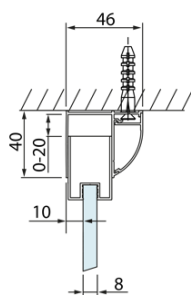

LUCIS LINE kabina prysznicowa trójścienna 1400x700x700mm wariant L/P

Kod: DL1415DL3215DL3215

Podstawowe informacje

Marka: Polysan
Seria: LUCIS LINE

Rozmiary

Szerokość: 1400 mm
Wysokość: 2000 mm
Głębokość: 700 mm

Właściwości

Kolor profilu: Chrom - Aluminium polerowane
Kształt: Trójścienne
Typ otwierania: Przesuwne
Kierunek otwierania: Uniwersalne
Szerokość wejścia: 575 mm
Rodzaj szkła: Szkło czyste
Wykończenie szkła: Antidrop
Grubość szkła: 8 mm
Waga / szt.: 102.99 kg
Opakowanie: 3 szt.
Gwarancja: 2 lata

LUCIS LINE kabina prysznicowa trójścienna
1400x700x700mm wariant L/P

Karta techniczna

Model	A	C	D
DL1015	970-1010	375	~437
DL1115	1070-1110	425	~487
DL1215	1170-1210	475	~537
DL1315	1270-1310	525	~587
DL1415	1370-1410	575	~637

Model	B
DL3215	670-690
DL3315	770-790
DL3415	870-890
DL3515	970-990