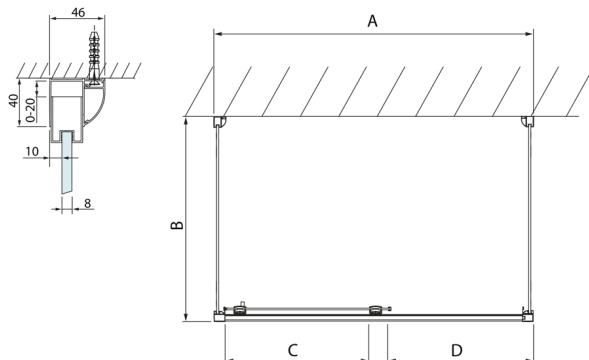

LUCIS LINE kabina prysznicowa trójścienna 1400x700x700mm wariant L/P

Kod: DL1415DL3215DL3215

Rozmiary

Szerokość: 1400 mm
 Wysokość: 2000 mm
 Głębokość: 700 mm

Właściwości

Gwarancja: 2 lata

Karta techniczna

Model	A	C	D
DL1015	970-1010	375	~437
DL1115	1070-1110	425	~487
DL1215	1170-1210	475	~537
DL1315	1270-1310	525	~587
DL1415	1370-1410	575	~637

Model	B
DL3215	670-690
DL3315	770-790
DL3415	870-890
DL3515	970-990