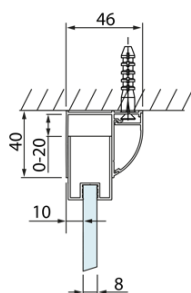

LUCIS LINE kabina prysznicowa trójścienna
1300x900x900mm wariant L/P

Kod: DL1315DL3415DL3415

Podstawowe informacje

Marka: Polysan
Seria: LUCIS LINE

Rozmiary

Szerokość: 1300 mm
Wysokość: 2000 mm
Głębokość: 900 mm

Właściwości

Kolor profilu: Chrom - Aluminium polerowane
Kształt: Trójściennie
Typ otwierania: Przesuwne
Kierunek otwierania: Uniwersalne
Szerokość wejścia: 525 mm
Rodzaj szkła: Szkło czyste
Wykończenie szkła: Antidrop
Grubość szkła: 8 mm
Waga / szt.: 122.99 kg
Opakowanie: 3 szt.
Gwarancja: 2 lata

LUCIS LINE kabina prysznicowa trójścienna
1300x900x900mm wariant L/P

Karta techniczna

Model	A	C	D
DL1015	970-1010	375	~437
DL1115	1070-1110	425	~487
DL1215	1170-1210	475	~537
DL1315	1270-1310	525	~587
DL1415	1370-1410	575	~637

Model	B
DL3215	670-690
DL3315	770-790
DL3415	870-890
DL3515	970-990