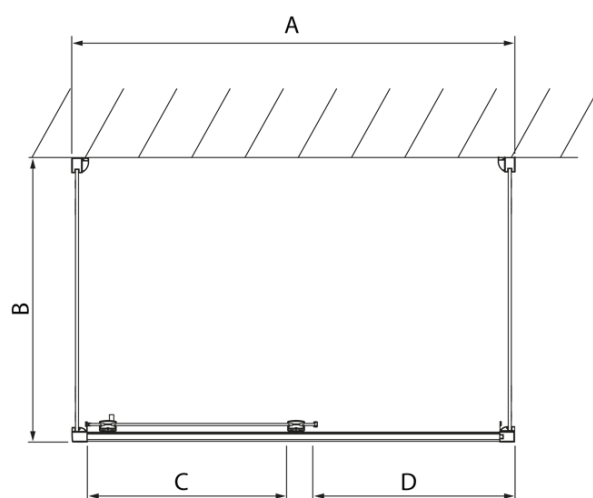

LUCIS LINE kabina prysznicowa trójścienna 1300x900x900mm wariant L/P

Kod: DL1315DL3415DL3415

Podstawowe informacje

Marka: Polysan
Seria: LUCIS LINE

Rozmiary

Szerokość: 1300 mm
Wysokość: 2000 mm
Głębokość: 900 mm

Właściwości

Kolor profilu: Chrom - Aluminium polerowane
Kształt: Trójścienne
Typ otwierania: Przesuwne
Kierunek otwierania: Uniwersalne
Szerokość wejścia: 525 mm
Rodzaj szkła: Szkło czyste
Wykończenie szkła: Antidrop
Grubość szkła: 8 mm
Waga / szt.: 122.99 kg
Opakowanie: 3 szt.
Gwarancja: 2 lata

LUCIS LINE kabina prysznicowa trójścienna
1300x900x900mm wariant L/P

Karta techniczna

Model	A	C	D
DL1015	970-1010	375	~437
DL1115	1070-1110	425	~487
DL1215	1170-1210	475	~537
DL1315	1270-1310	525	~587
DL1415	1370-1410	575	~637