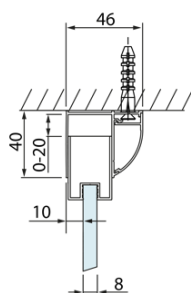

LUCIS LINE kabina prysznicowa trójścienna 1300x900x900mm wariant L/P

Kod: DL1315DL3415DL3415

Podstawowe informacje

Marka: Polysan
Seria: LUCIS LINE

Rozmiary

Szerokość: 1300 mm
Wysokość: 2000 mm
Głębokość: 900 mm

Właściwości

Kolor profilu: Chrom - Aluminium polerowane
Kształt: Trójścienne
Typ otwierania: Przesuwne
Kierunek otwierania: Uniwersalne
Szerokość wejścia: 525 mm
Rodzaj szkła: Szkło czyste
Wykończenie szkła: Antidrop
Grubość szkła: 8 mm
Waga / szt.: 122.99 kg
Opakowanie: 3 szt.
Gwarancja: 2 lata

LUCIS LINE kabina prysznicowa trójścienna
1300x900x900mm wariant L/P

Karta techniczna

Model	A	C	D
DL1015	970-1010	375	~437
DL1115	1070-1110	425	~487
DL1215	1170-1210	475	~537
DL1315	1270-1310	525	~587
DL1415	1370-1410	575	~637

Model	B
DL3215	670-690
DL3315	770-790
DL3415	870-890
DL3515	970-990