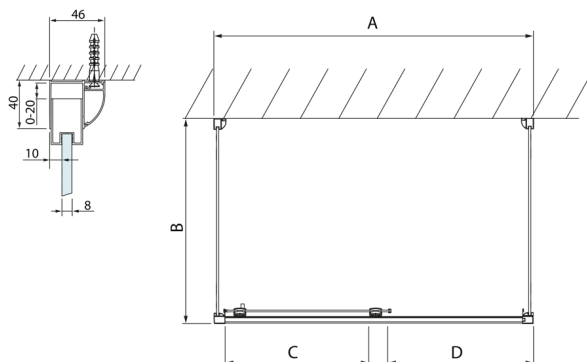

LUCIS LINE kabina prysznicowa trójścienna 1300x900x900mm wariant L/P

Kod: DL1315DL3415DL3415

Rozmiary

Szerokość: 1300 mm
 Wysokość: 2000 mm
 Głębokość: 900 mm

Właściwości

Gwarancja: 2 lata

Karta techniczna

Model	A	C	D
DL1015	970-1010	375	~437
DL1115	1070-1110	425	~487
DL1215	1170-1210	475	~537
DL1315	1270-1310	525	~587
DL1415	1370-1410	575	~637

Model	B
DL3215	670-690
DL3315	770-790
DL3415	870-890
DL3515	970-990