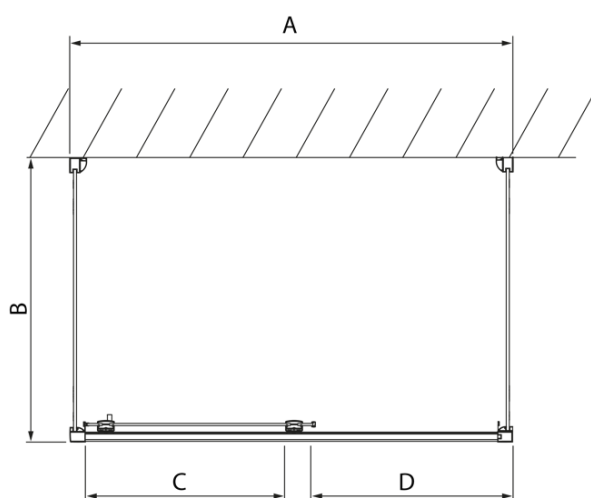

LUCIS LINE kabina prysznicowa trójścienna 1200x1000x1000mm wariant L/P

Kod: DL1215DL3515DL3515

Podstawowe informacje

Marka: Polysan
Seria: LUCIS LINE

Rozmiary

Szerokość: 1200 mm
Wysokość: 2000 mm
Głębokość: 1000 mm

Właściwości

Kolor profilu: Chrom - Aluminium polerowane
Kształt: Trójścienne
Typ otwierania: Przesuwne
Kierunek otwierania: Uniwersalne
Szerokość wejścia: 475 mm
Rodzaj szkła: Szkło czyste
Wykończenie szkła: Antidrop
Grubość szkła: 8 mm
Waga / szt.: 116.13 kg
Opakowanie: 3 szt.
Gwarancja: 2 lata

LUCIS LINE kabina prysznicowa trójścienna
1200x1000x1000mm wariant L/P

Karta techniczna

Model	A	C	D
DL1015	970-1010	375	~437
DL1115	1070-1110	425	~487
DL1215	1170-1210	475	~537
DL1315	1270-1310	525	~587
DL1415	1370-1410	575	~637