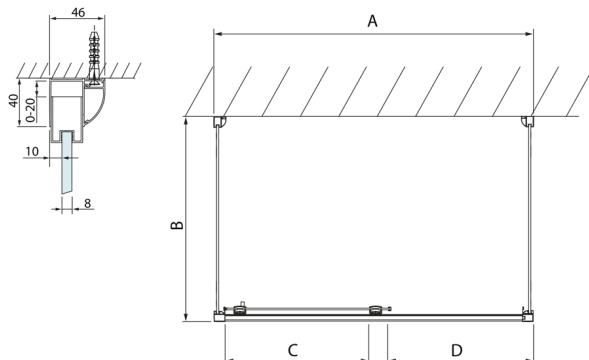

LUCIS LINE kabina prysznicowa trójścienna 1200x1000x1000mm wariant L/P

Kod: DL1215DL3515DL3515

Rozmiary

Szerokość: 1200 mm
 Wysokość: 2000 mm
 Głębokość: 1000 mm

Właściwości

Gwarancja: 2 lata

Karta techniczna

Model	A	C	D
DL1015	970-1010	375	~437
DL1115	1070-1110	425	~487
DL1215	1170-1210	475	~537
DL1315	1270-1310	525	~587
DL1415	1370-1410	575	~637

Model	B
DL3215	670-690
DL3315	770-790
DL3415	870-890
DL3515	970-990