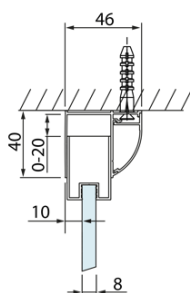

LUCIS LINE kabina prysznicowa trójścienna 1200x900x900mm wariant L/P

Kod: DL1215DL3415DL3415

Podstawowe informacje

Marka: Polysan
Seria: LUCIS LINE

Rozmiary

Szerokość: 1200 mm
Wysokość: 2000 mm
Głębokość: 900 mm

Właściwości

Kolor profilu: Chrom - Aluminium polerowane
Kształt: Trójścienne
Typ otwierania: Przesuwne
Kierunek otwierania: Uniwersalne
Szerokość wejścia: 475 mm
Rodzaj szkła: Szkło czyste
Wykończenie szkła: Antidrop
Grubość szkła: 8 mm
Waga / szt.: 120.03 kg
Opakowanie: 3 szt.
Gwarancja: 2 lata

LUCIS LINE kabina prysznicowa trójścienna
1200x900x900mm wariant L/P

Karta techniczna

Model	A	C	D
DL1015	970-1010	375	~437
DL1115	1070-1110	425	~487
DL1215	1170-1210	475	~537
DL1315	1270-1310	525	~587
DL1415	1370-1410	575	~637

Model	B
DL3215	670-690
DL3315	770-790
DL3415	870-890
DL3515	970-990