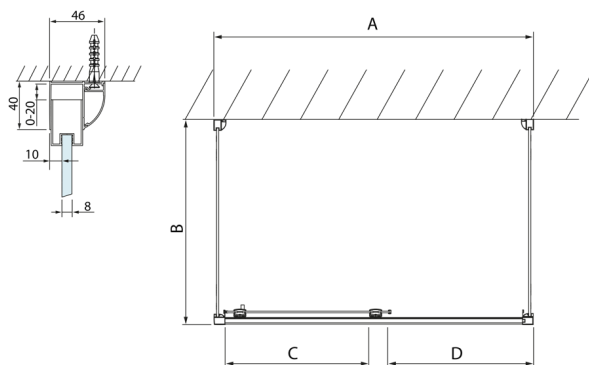

LUCIS LINE kabina prysznicowa trójścienna 1200x900x900mm wariant L/P

Kod: DL1215DL3415DL3415

Rozmiary

Szerokość: 1200 mm
Wysokość: 2000 mm
Głębokość: 900 mm

Właściwości

Gwarancja: 2 lata

Karta techniczna

Model	A	C	D
DL1015	970-1010	375	~437
DL1115	1070-1110	425	~487
DL1215	1170-1210	475	~537
DL1315	1270-1310	525	~587
DL1415	1370-1410	575	~637

Model	B
DL3215	670-690
DL3315	770-790
DL3415	870-890
DL3515	970-990