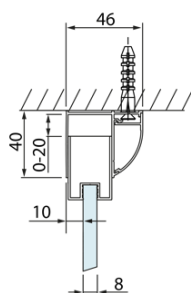

LUCIS LINE kabina prysznicowa trójścienna 1200x800x800mm wariant L/P

Kod: DL1215DL3315DL3315

Podstawowe informacje

Marka: Polysan
Seria: LUCIS LINE

Rozmiary

Szerokość: 1200 mm
Wysokość: 2000 mm
Głębokość: 800 mm

Właściwości

Kolor profilu: Chrom - Aluminium polerowane
Kształt: Trójścienne
Typ otwierania: Przesuwne
Kierunek otwierania: Uniwersalne
Szerokość wejścia: 475 mm
Rodzaj szkła: Szkło czyste
Wykończenie szkła: Antidrop
Grubość szkła: 8 mm
Waga / szt.: 104.05 kg
Opakowanie: 3 szt.
Gwarancja: 2 lata

LUCIS LINE kabina prysznicowa trójścienna
1200x800x800mm wariant L/P

Karta techniczna

Model	A	C	D
DL1015	970-1010	375	~437
DL1115	1070-1110	425	~487
DL1215	1170-1210	475	~537
DL1315	1270-1310	525	~587
DL1415	1370-1410	575	~637

Model	B
DL3215	670-690
DL3315	770-790
DL3415	870-890
DL3515	970-990