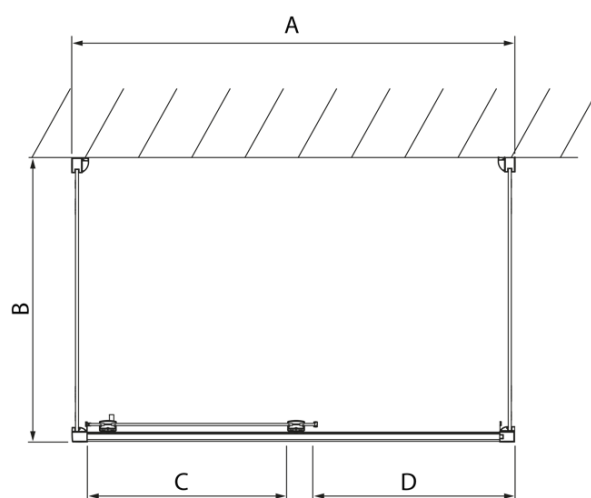

LUCIS LINE kabina prysznicowa trójścienna 1200x800x800mm wariant L/P

Kod: DL1215DL3315DL3315

Podstawowe informacje

Marka: Polysan
Seria: LUCIS LINE

Rozmiary

Szerokość: 1200 mm
Wysokość: 2000 mm
Głębokość: 800 mm

Właściwości

Kolor profilu: Chrom - Aluminium polerowane
Kształt: Trójścienne
Typ otwierania: Przesuwne
Kierunek otwierania: Uniwersalne
Szerokość wejścia: 475 mm
Rodzaj szkła: Szkło czyste
Wykończenie szkła: Antidrop
Grubość szkła: 8 mm
Waga / szt.: 104.05 kg
Opakowanie: 3 szt.
Gwarancja: 2 lata

LUCIS LINE kabina prysznicowa trójścienna
1200x800x800mm wariant L/P

Karta techniczna

Model	A	C	D
DL1015	970-1010	375	~437
DL1115	1070-1110	425	~487
DL1215	1170-1210	475	~537
DL1315	1270-1310	525	~587
DL1415	1370-1410	575	~637