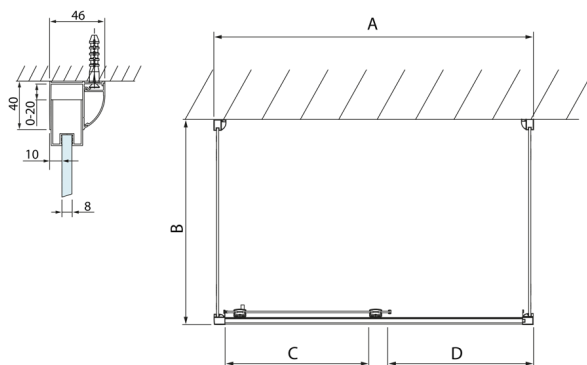

LUCIS LINE kabina prysznicowa trójścienna 1200x800x800mm wariant L/P

Kod: DL1215DL3315DL3315

Rozmiary

Szerokość: 1200 mm
Wysokość: 2000 mm
Głębokość: 800 mm

Właściwości

Gwarancja: 2 lata

Karta techniczna

Model	A	C	D
DL1015	970-1010	375	~437
DL1115	1070-1110	425	~487
DL1215	1170-1210	475	~537
DL1315	1270-1310	525	~587
DL1415	1370-1410	575	~637

Model	B
DL3215	670-690
DL3315	770-790
DL3415	870-890
DL3515	970-990