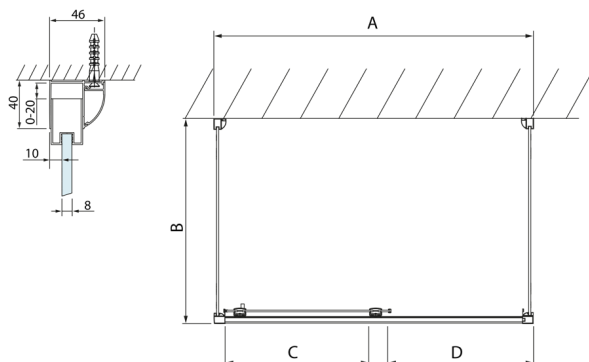

LUCIS LINE kabina prysznicowa trójścienna 1100x1000x1000mm wariant L/P

Kod: DL1115DL3515DL3515

Rozmiary

Szerokość: 1100 mm
 Wysokość: 2000 mm
 Głębokość: 1000 mm

Właściwości

Gwarancja: 2 lata

Karta techniczna

Model	A	C	D
DL1015	970-1010	375	~437
DL1115	1070-1110	425	~487
DL1215	1170-1210	475	~537
DL1315	1270-1310	525	~587
DL1415	1370-1410	575	~637

Model	B
DL3215	670-690
DL3315	770-790
DL3415	870-890
DL3515	970-990