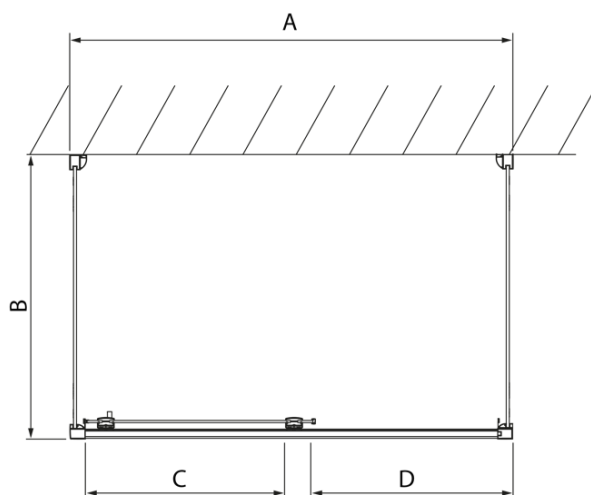

LUCIS LINE kabina prysznicowa trójścienna 1100x900x900mm wariant L/P

Kod: DL1115DL3415DL3415

Podstawowe informacje

Marka: Polysan
Seria: LUCIS LINE

Rozmiary

Szerokość: 1100 mm
Wysokość: 2000 mm
Głębokość: 900 mm

Właściwości

Kolor profilu: Chrom - Aluminium polerowane
Kształt: Trójściennie
Typ otwierania: Przesuwne
Kierunek otwierania: Uniwersalne
Szerokość wejścia: 425 mm
Rodzaj szkła: Szkło czyste
Wykończenie szkła: Antidrop
Grubość szkła: 8 mm
Waga / szt.: 127.02 kg
Opakowanie: 3 szt.
Gwarancja: 2 lata

LUCIS LINE kabina prysznicowa trójścienna
1100x900x900mm wariant L/P

Karta techniczna

Model	A	C	D
DL1015	970-1010	375	~437
DL1115	1070-1110	425	~487
DL1215	1170-1210	475	~537
DL1315	1270-1310	525	~587
DL1415	1370-1410	575	~637