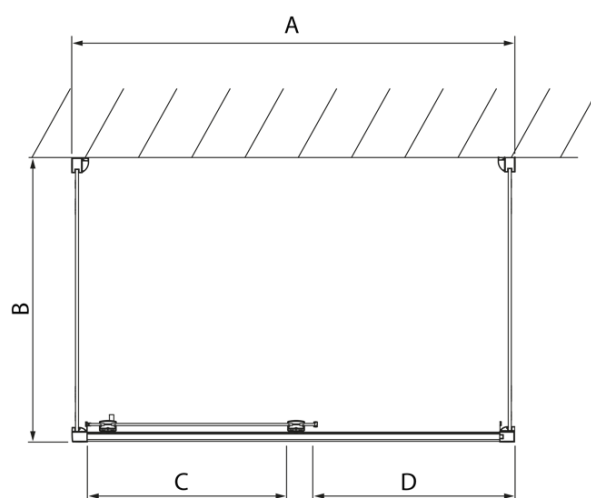

LUCIS LINE kabina prysznicowa trójścienna
1100x700x700mm wariant L/P

Kod: DL1115DL3215DL3215

Podstawowe informacje

Marka: Polysan
Seria: LUCIS LINE

Rozmiary

Szerokość: 1100 mm
Wysokość: 2000 mm
Głębokość: 700 mm

Właściwości

Kolor profilu: Chrom - Aluminium polerowane
Kształt: Trójścienne
Typ otwierania: Przesuwne
Kierunek otwierania: Uniwersalne
Szerokość wejścia: 425 mm
Rodzaj szkła: Szkło czyste
Wykończenie szkła: Antidrop
Grubość szkła: 8 mm
Waga / szt.: 105.0 kg
Opakowanie: 3 szt.
Gwarancja: 2 lata

LUCIS LINE kabina prysznicowa trójścienna
1100x700x700mm wariant L/P

Karta techniczna

Model	A	C	D
DL1015	970-1010	375	~437
DL1115	1070-1110	425	~487
DL1215	1170-1210	475	~537
DL1315	1270-1310	525	~587
DL1415	1370-1410	575	~637