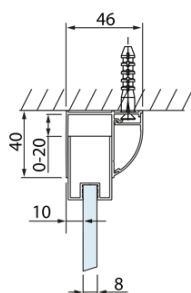

LUCIS LINE kabina prysznicowa trójścienna
1100x700x700mm wariant L/P

Kod: DL1115DL3215DL3215

Podstawowe informacje

Marka: Polysan
Seria: LUCIS LINE

Rozmiary

Szerokość: 1100 mm
Wysokość: 2000 mm
Głębokość: 700 mm

Właściwości

Kolor profilu: Chrom - Aluminium polerowane
Kształt: Trójścienne
Typ otwierania: Przesuwne
Kierunek otwierania: Uniwersalne
Szerokość wejścia: 425 mm
Rodzaj szkła: Szkło czyste
Wykończenie szkła: Antidrop
Grubość szkła: 8 mm
Waga / szt.: 105.0 kg
Opakowanie: 3 szt.
Gwarancja: 2 lata

LUCIS LINE kabina prysznicowa trójścienna
1100x700x700mm wariant L/P

Karta techniczna

Model	A	C	D
DL1015	970-1010	375	~437
DL1115	1070-1110	425	~487
DL1215	1170-1210	475	~537
DL1315	1270-1310	525	~587
DL1415	1370-1410	575	~637

Model	B
DL3215	670-690
DL3315	770-790
DL3415	870-890
DL3515	970-990