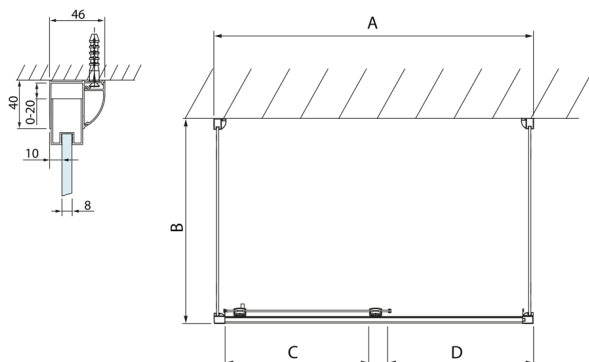

## LUCIS LINE kabina prysznicowa trójścienna 1100x700x700mm wariant L/P

**Kod:** DL1115DL3215DL3215

**Rozmiary**

Szerokość: 1100 mm  
 Wysokość: 2000 mm  
 Głębokość: 700 mm

**Właściwości**

Gwarancja: 2 lata

### Karta techniczna

Model	A	C	D
DL1015	970-1010	375	~437
DL1115	1070-1110	425	~487
DL1215	1170-1210	475	~537
DL1315	1270-1310	525	~587
DL1415	1370-1410	575	~637

Model	B
DL3215	670-690
DL3315	770-790
DL3415	870-890
DL3515	970-990