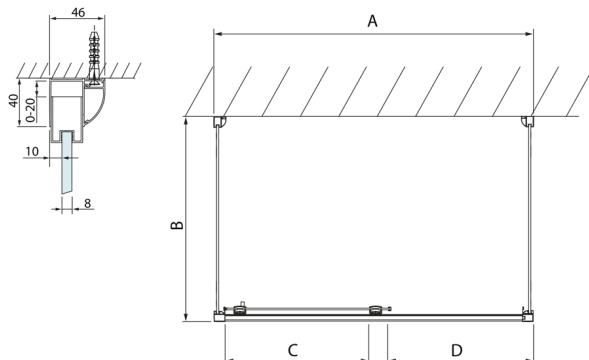

LUCIS LINE kabina prysznicowa trójścienna 1000x900x900mm wariant L/P

Kod: DL1015DL3415DL3415

Rozmiary

Szerokość: 1000 mm
 Wysokość: 2000 mm
 Głębokość: 900 mm

Właściwości

Gwarancja: 2 lata

Karta techniczna

Model	A	C	D
DL1015	970-1010	375	~437
DL1115	1070-1110	425	~487
DL1215	1170-1210	475	~537
DL1315	1270-1310	525	~587
DL1415	1370-1410	575	~637

Model	B
DL3215	670-690
DL3315	770-790
DL3415	870-890
DL3515	970-990