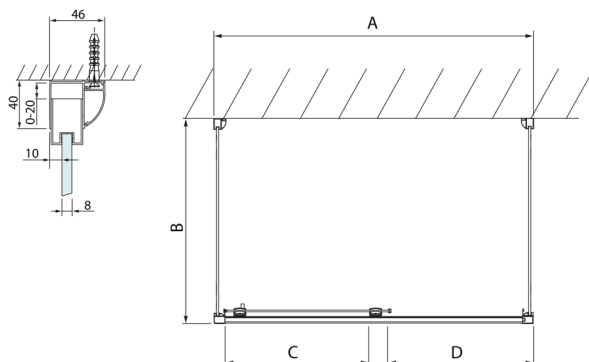

LUCIS LINE kabina prysznicowa trójścienna 1000x800x800mm wariant L/P

Kod: DL1015DL3315DL3315

Rozmiary

Szerokość: 1000 mm
 Wysokość: 2000 mm
 Głębokość: 800 mm

Właściwości

Gwarancja: 2 lata

Karta techniczna

Model	A	C	D
DL1015	970-1010	375	~437
DL1115	1070-1110	425	~487
DL1215	1170-1210	475	~537
DL1315	1270-1310	525	~587
DL1415	1370-1410	575	~637

Model	B
DL3215	670-690
DL3315	770-790
DL3415	870-890
DL3515	970-990