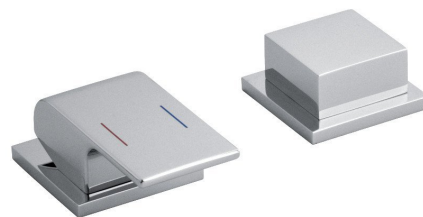

INFINIT bateria na brzeg wanny, dwuelementowa, chrom

Kod: IF100

Podstawowe informacje

Marka: Sapho

Rozmiary

Szerokość: 160 mm

Wysokość: 38 mm

Głębokość: 66 mm

Właściwości

Kolor: Chrom

Materiał: Mosiądz

Kształt: Kanciaste

Instalacja: Na brzeg wanny

Rodzaj sterowania: Dźwignia

Średnica głowicy: 35 mm

Waga / szt.: 2.99 kg

Opakowanie: 1 szt.

Gwarancja: 5 lat

Części zamienne

KEROX zapasowa głowica niska, 35mm (Kod: 2121B)

INFINIT bateria na brzeg wanny, dwuelementowa, chrom

Karta techniczna