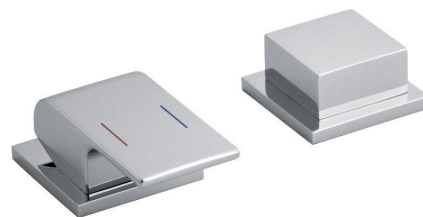

INFINIT bateria na brzeg wanny, dwuelementowa, chrom

SAPHO

Kod: IF100

Rozmiary

Szerokość: 160 mm

Wysokość: 38 mm

Głębokość: 66 mm

Właściwości

Kolor: Chrom

Materiał: Mosiądz

Gwarancja: 5 lat

Karta techniczna