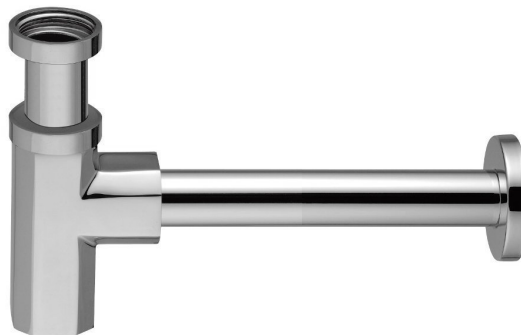

SPY syfon umywalkowy 1"1/4, odpływ 32 mm, chrom**Kod:** PY36**Właściwości****Kolor:** Chrom
Materiał: Mosiądz
Gwarancja: 2 lata**Karta techniczna**