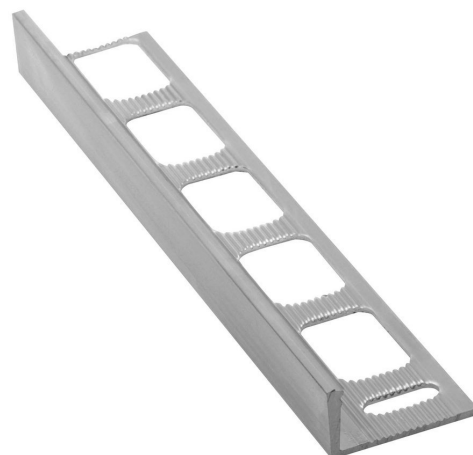

Profil narożny typ L, 250cm, 8mm, aluminium anodowane mat

Kod: PA018

Właściwości

Materiał: Aluminium

Gwarancja: 2 lata

Karta techniczna