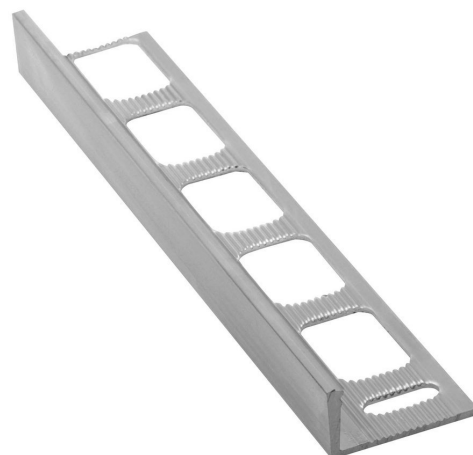

Profil narożny typ L, 250cm, 12,5mm, aluminium anodowane mat

Kod: PA012

Właściwości

Materiał: Aluminium

Gwarancja: 2 lata

Karta techniczna