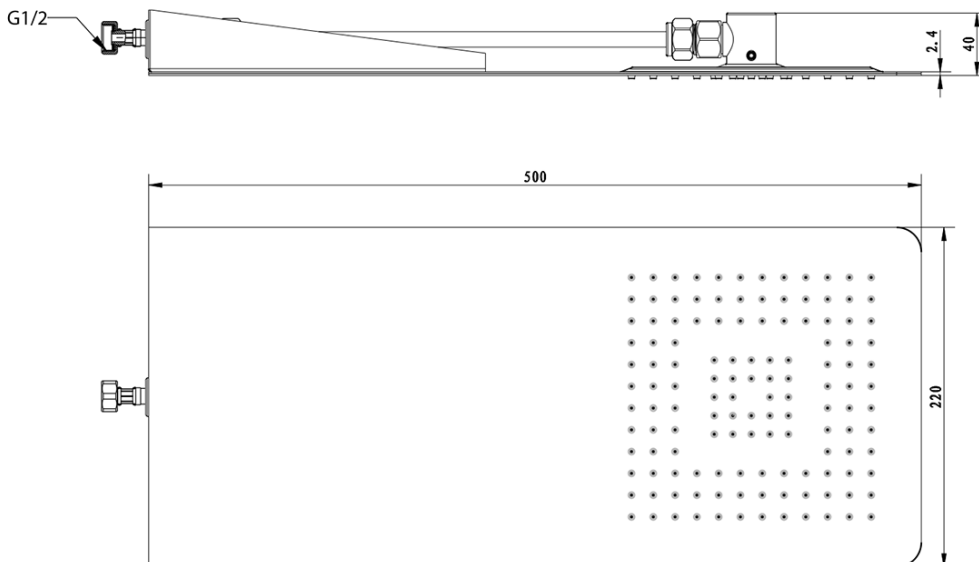

Karta techniczna