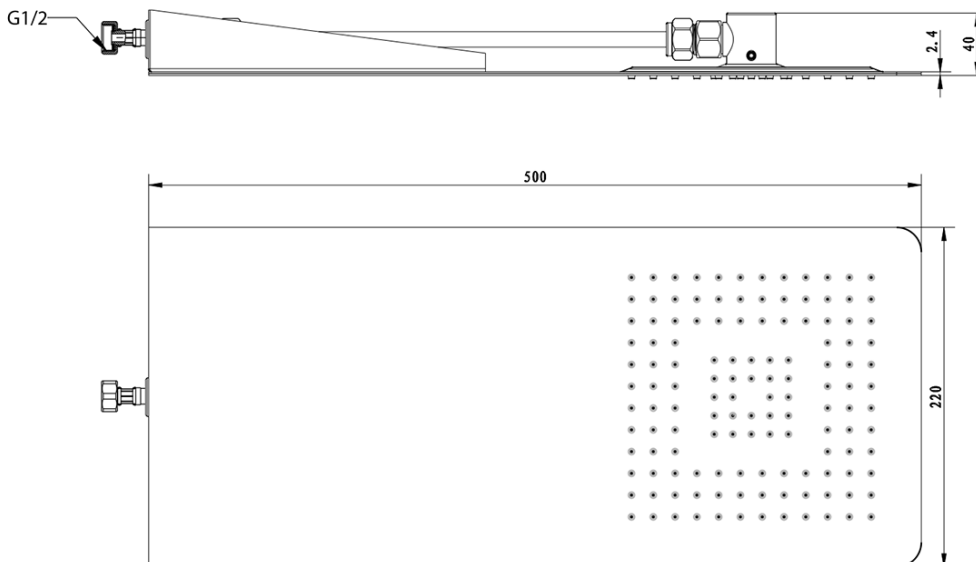

Karta techniczna