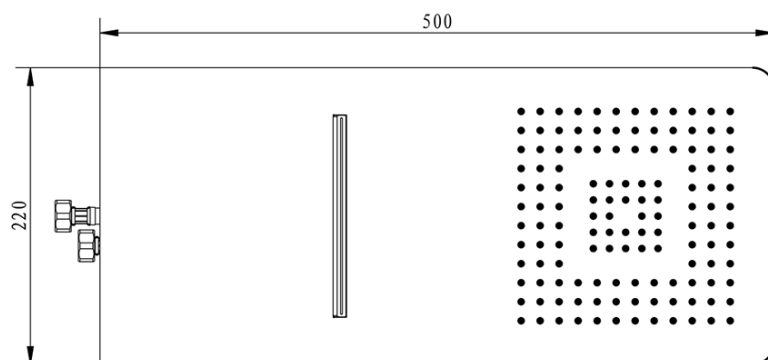

Karta techniczna