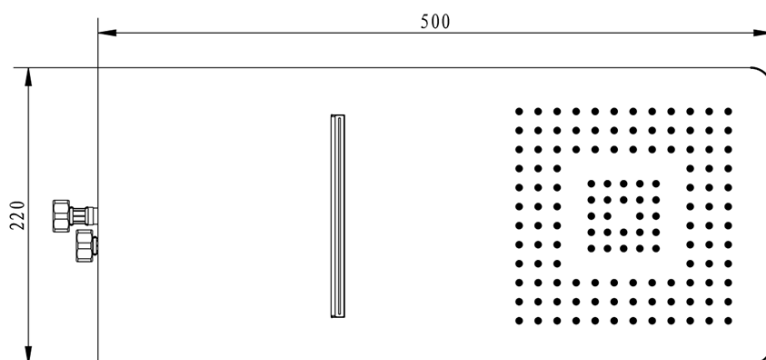

Karta techniczna