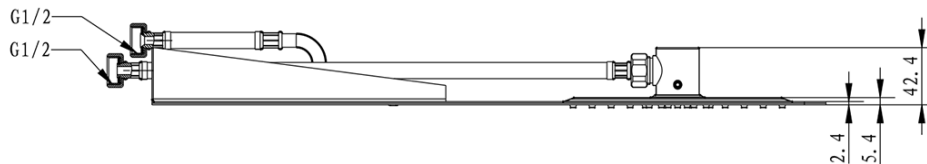

Karta techniczna