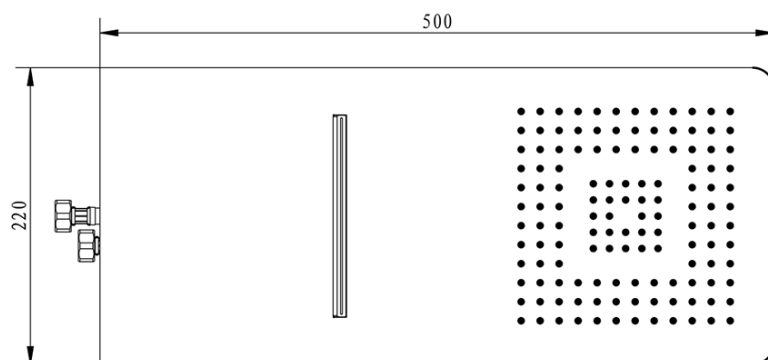

**SLIM deszczownia ścienna z kaskadą 220x500x2,4mm,
stal nierdzewna mat**

Kod: MS746

Podstawowe informacje

Marka: Sapho

Rozmiary

Szerokość: 220 mm

Wysokość: 5 mm

Głębokość: 500 mm

Właściwości

Kolor: Chrom

Materiał: Stal nierdzewna

Kształt: Kanciaste

Instalacja: 2 funkcyjna

Funkcje prysznic: Deszcz, Kaskada

Wyposażenie: AntiCalc

Waga / szt.: 4.2 kg

Opakowanie: 1 szt.

Gwarancja: 2 lata

SLIM deszczownia ścienna z kaskadą 220x500x2,4mm,
stal nierdzewna mat

Karta techniczna

Krycí destička