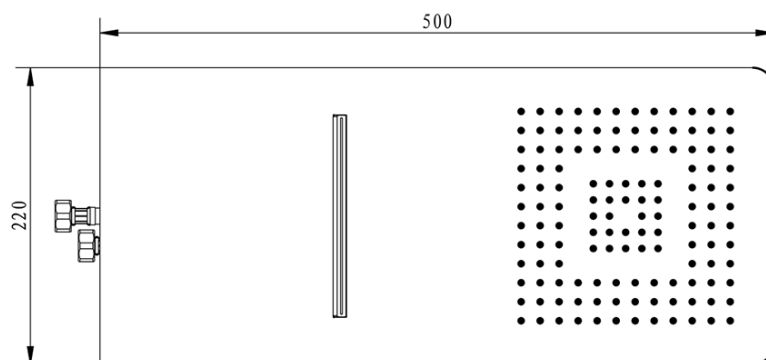

Karta techniczna