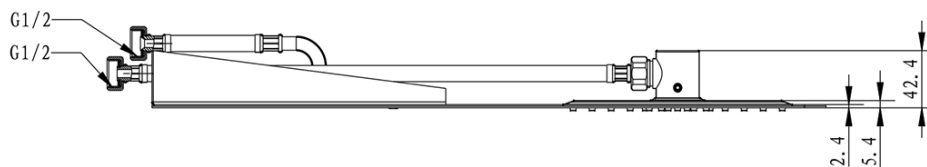

Karta techniczna