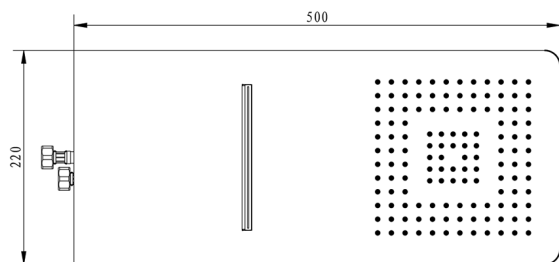

SLIM deszczownia ścienna z kaskadą 220x500x2,4mm, stal nierdzewna mat

Kod: MS746

Rozmiary

Szerokość: 220 mm

Wysokość: 5 mm

Głębokość: 500 mm

Właściwości

Kolor: Chrom

Materiał: Stal nierdzewna

Gwarancja: 2 lata

Karta techniczna

Krycí destička