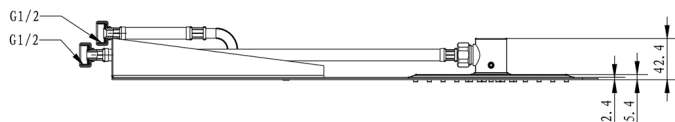

SLIM deszczownia ścienna z kaskadą 220x500x2,4mm, stal nierdzewna mat

Kod: MS746

Rozmiary

Szerokość: 220 mm

Wysokość: 5 mm

Głębokość: 500 mm

Właściwości

Kolor: Chrom

Materiał: Stal nierdzewna

Gwarancja: 2 lata

Karta techniczna

Krycí destička