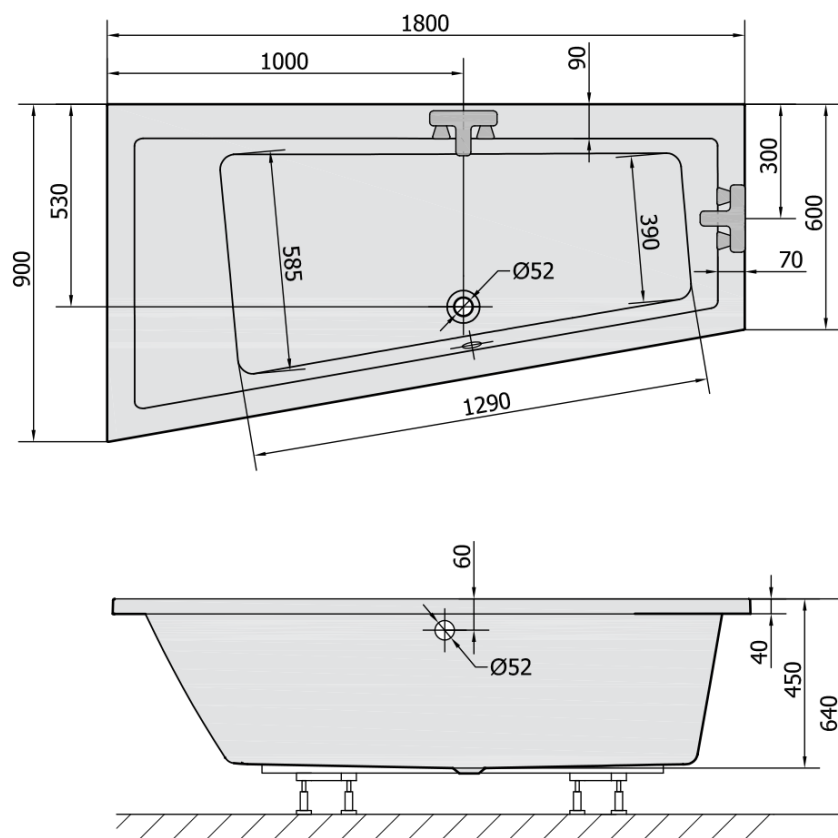

Kod: 72872

Podstawowe informacje

Marka: Polysan

Rozmiary

Długość: 1800 mm

Szerokość: 900 mm

Wysokość: 450 mm

Objętość: 277 l

Właściwości

Kolor: Biały

Warianty kolorystyczne: Według wzornika

Materiał: Akryl

Kształt: Asymetryczne

Instalacja: Do zabudowy

Średnica odpływu: 52 mm

Właściwości: Wysokość krawędzi 40 mm (Standard)

Waga / szt.: 33.69 kg

Opakowanie: 1 szt.

Gwarancja: 10 lat

Polecamy dokupić

1 szt. Taśma wygłuszająca do wanien, 3m (Kod: 93400)

1 szt. Syfon 6/4", DN40 (Kod: 72693)

1 szt. Nogi do wanny akrylowej Polysan, 51,5-74,5cm, para (Kod: PO60-80)

Karta techniczna

VOLUME 277L