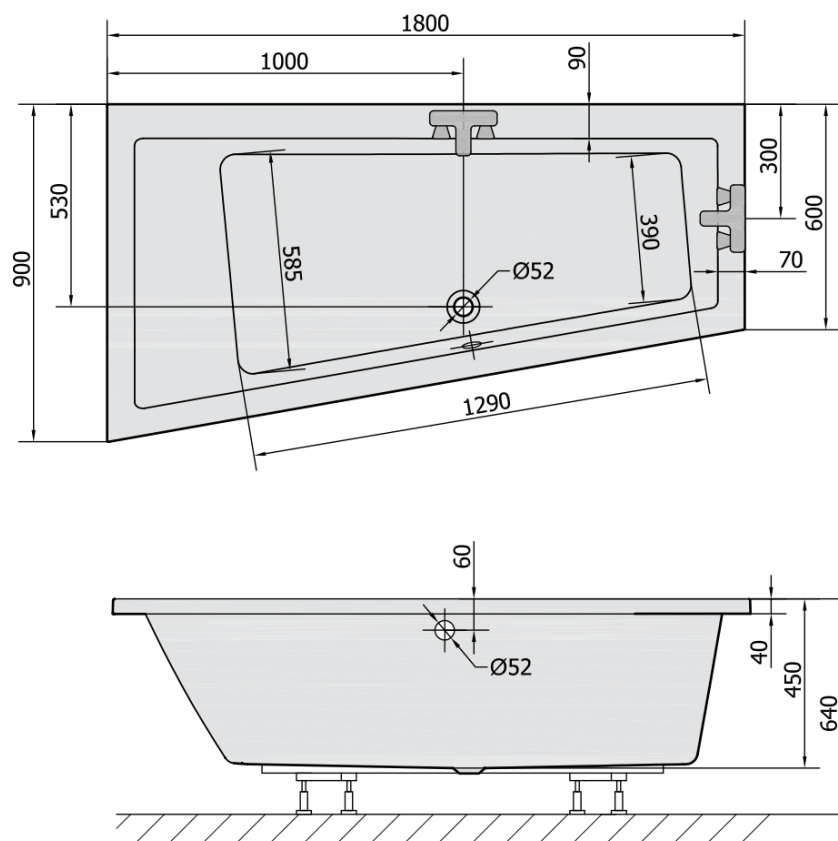

**Kod:** 72872

**Podstawowe informacje**

**Marka:** Polysan

**Rozmiary**

**Długość:** 1800 mm

**Szerokość:** 900 mm

**Wysokość:** 450 mm

**Objętość:** 277 l

**Właściwości**

**Kolor:** Biały

**Warianty kolorystyczne:** Według wzornika

**Materiał:** Akryl

**Kształt:** Asymetryczne

**Instalacja:** Do zabudowy

**Średnica odpływu:** 52 mm

**Właściwości:** Wysokość krawędzi 40 mm (Standard)

**Opakowanie nie zawiera:** Syfon, Zestaw odpływowy

**Waga / szt.:** 33.69 kg

**Opakowanie:** 1 szt.

**Gwarancja:** 10 lat

**Polecamy dokupić**

1 szt. Taśma wygłuszająca do wanien, 3m (Kod: 93400)

1 szt. Syfon 6/4", DN40 (Kod: 72693)

1 szt. Nogi do wanny akrylowej Polysan, 51,5-74,5cm, para (Kod: PO60-80)

Karta techniczna

VOLUME 277L